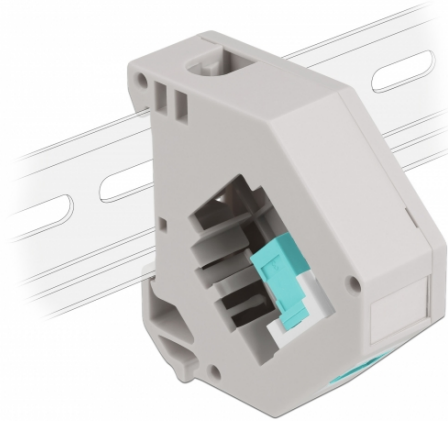

Delock DIN-rälsadapter med Keystone SC Simplex hona till SC Simplex hona

Beskrivning

Adapter från Delock som innehåller en lämplig Keystone-modul med en SC Simplex hona som kan användas för att ansluta fiberoptiska kablar.

Montering med DIN-skena

Adaptorn kan fästas på en 35 mm bred DIN-räls. Dessutom har adaptorn även ett litet märkningsfält som kan märkas individuellt eller förses med olika symboler.

Specifikationer

- Anslutning:
1 x SC Simplex hona >
1 x SC Simplex hona
- Montering med DIN-skena: 35 mm
- Stapelbar
- Med märkningsfält
- Drifttemperatur: -40 °C ~ 85 °C
- Material: plast
- Färg: grå / vit / aqua
- Mått (LxBxH): ca 60,1 x 59,4 x 21,6 mm

Artikelnummer 87173

EAN: 4043619871735

Ursprungsland: China

Paket: Zippåse

Paketets innehåll

- Adapter för DIN-skena

Bilder

General	
Mounting type:	Montering med DIN-skena: 35 mm
Interface	
Kontakt 1:	1 x SC Simplex hona
Kontakt 2:	1 x SC Simplex hona
Technical characteristics	
Driftstemperatur:	-40 °C ~ 85 °C
Physical characteristics	
Material:	plast
Längd:	60,1 mm
Width:	59,4 mm
Height:	21,6 mm
Färg:	Färg: grå / vit / aqua