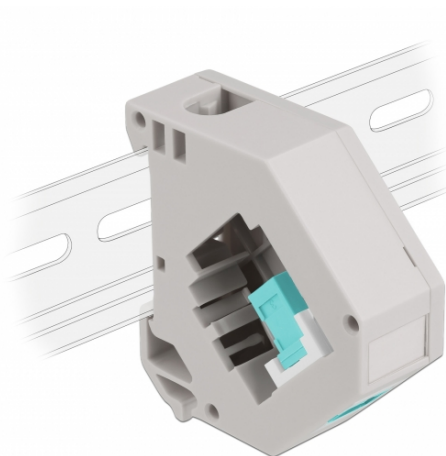

Delock Adaptor de șină DIN cu Keystone SC Simplex mamă la SC Simplex mamă

Descriere scurta

Acest adaptor de la Delock conține un modul Keystone potrivit cu un cuplor SC Simplex care poate fi utilizat pentru a conecta cablurile de fibră optică.

Montare pe șină DIN

Adaptorul poate fi atașat la o șină DIN cu lățimea de 35 mm. Adițional, adaptorul are, de asemenea, un câmp mic de etichetare care poate fi etichetat individual sau furnizat cu diverse simboluri.

Specification

- Conectori:
 - 1 x mamă SC Simplex >
 - 1 x mamă SC Simplex
- Montare pe șină DIN: 35 mm
- Stivuibil
- Cu câmp de etichetare
- Temperatură în stare de funcționare: -40 °C ~ 85 °C
- Material: plastic
- Culoare: gri / alb / aqua
- Dimensiunii (Lxlxl): aprox. 60,1 x 59,4 x 21,6 mm

Nr. 87173

EAN: 4043619871735

Țara de origine: China

Pachet: Pungă din plastic cu închidere tip fermoar

Pachetul conține

- Adaptor de șină DIN

Imagini

General	
Mounting type:	Montare pe șină DIN: 35 mm
Interface	
Conector 1:	1 x mamă SC Simplex
Conector 2:	1 x mamă SC Simplex
Technical characteristics	
Temperatură în stare de funcționare:	-40 °C ~ 85 °C
Physical characteristics	
Material:	plastic
Lungime:	60,1 mm
Width:	59,4 mm
Height:	21,6 mm
Colour:	gri / alb / aqua