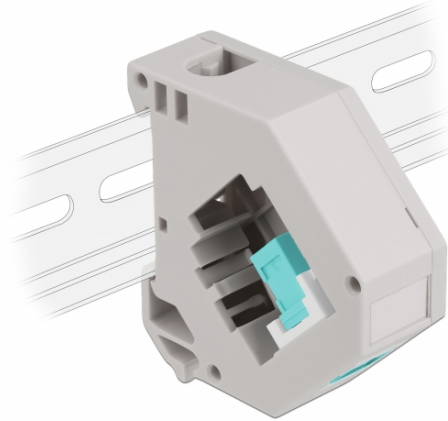

Delock Adapter za DIN vodilicu s Keystone SC Simplex ženskim priključkom na SC Simplex ženski priključak

Opis

Ovaj adapter tvrtke Delock sadrži odgovarajući Keystone modul s SC Simplex spojnicom koja se može koristiti za spajanje optičkih kabela.

Montaža DIN vodilice

Adapter se može pričvrstiti na DIN šinu širine 35 mm. Osim toga, adapter ima i malo polje za označavanje koje se može zasebno označiti ili može sadržavati različite simbole.

Tehnički podaci

- Priključak:
 - 1 x SC Simplex ženski >
 - 1 x SC Simplex ženski
- Montaža DIN vodilice: 35 mm
- Za slaganje
- S poljem za označavanje
- Radna temperatura: -40 °C ~ 85 °C
- Materijal: plastika
- Boja: siv / bijela / akvamarin
- Mjere (DxŠxV): oko 60,1 x 59,4 x 21,6 mm

Sadržaj pakiranja

- Adapter za DIN vodilicu

Predmet br. 87173

EAN: 4043619871735

Zemlja podrijetla: China

Pakiranje: Plastična vrećica sa zip zatvaračem

Slike

General	
Mounting type:	Montaža DIN vodilice: 35 mm
Interface	
Priključak 1:	1 x SC Simplex ženski
Priključak 2:	1 x SC Simplex ženski
Technical characteristics	
Radna temperatura:	-40 °C ~ 85 °C
Physical characteristics	
Materijal:	plastika
Duljina:	60,1 mm
Width:	59,4 mm
Height:	21,6 mm
Boja:	siv / bijela / akvamarin