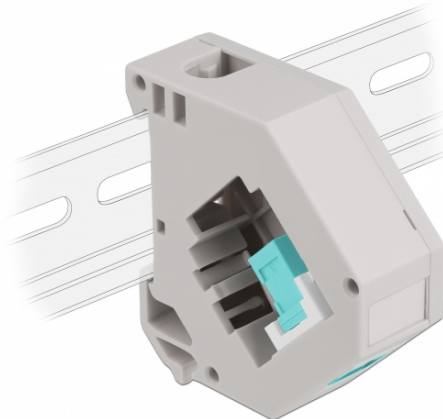

# Delock Αντάπτορας τροχιάς DIN rail με Keystone SC Simplex θηλυκό προς SC Simplex θηλυκό

## Περιγραφή

Αυτός ο αντάπτορας της Delock περιέχει μια κατάλληλη μονάδα Keystone με έναν Ζεύκτη SC Simplex που μπορεί να χρησιμοποιηθεί για τη σύνδεση καλωδίων οπτικών ινών.

## Τοποθέτηση Ράβδου DIN

Ο αντάπτορας μπορεί να τοποθετηθεί σε πλατιά τροχιά DIN των 35 χιλ. Επιπλέον, ο αντάπτορας επίσης διαθέτει ένα μικρό τμήμα για ετικέτες που μπορεί να χρησιμοποιηθεί μεμονωμένα ως χώρος ετικέτας ή να χρησιμοποιηθεί ως χώρος για διάφορα σύμβολα.

## Χαρακτηριστικά

- Συνδετήρας:  
1 x SC Simplex θηλυκό >  
1 x SC Simplex θηλυκό
- Διάδρομος στερέωσης DIN: 35 χιλ.
- Με δυνατότητα στοίβαξης
- Με χώρο ετικέτας
- Θερμοκρασία λειτουργίας: -40 °C ~ 85 °C
- Υλικό: πλαστικό
- Χρώμα: γκρι / λευκό / άκουα
- Διαστάσεις (ΜxΠxΥ): περ. 60,1 x 59,4 x 21,6 mm