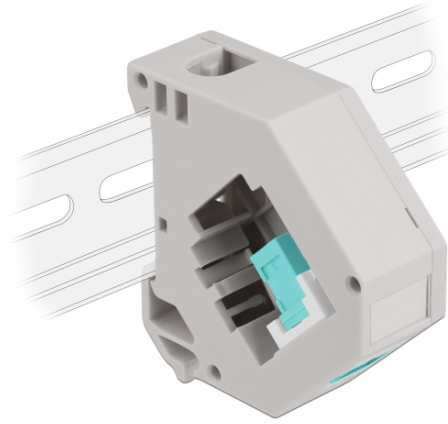

Delock Hutschienenadapter mit Keystone SC Simplex Buchse zu SC Simplex Buchse aqua

Kurzbeschreibung

Dieser Adapter von Delock enthält ein passendes Keystone Modul mit einer SC Simplex Kupplung, die zum Anschluss von Lichtwellenleiter Kabeln verwendet werden kann.

Hutschienenbefestigung

Der Adapter kann an einer 35 mm breiten Hutschiene befestigt werden. Zudem besitzt der Adapter auch ein kleines Beschriftungsfeld, welches individuell beschriftet oder mit verschiedenen Symbolen versehen werden kann.

Spezifikation

- Anschlüsse:
 - 1 x SC Simplex Buchse >
 - 1 x SC Simplex Buchse
- Hutschienenbefestigung: 35 mm
- Anreihbar
- Mit Beschriftungsfeld
- Betriebstemperatur: -40 °C ~ 85 °C
- Material: Kunststoff
- Farbe: grau / weiß / aqua
- Maße (LxBxH): ca. 60,1 x 59,4 x 21,6 mm

Artikel-Nr. 87173

EAN: 4043619871735

Ursprungsland: China

Verpackung: Wiederverschließbare Tüte

Packungsinhalt

- Hutschienenadapter

Abbildungen

Allgemein	
Montageart:	Hutschienenbefestigung: 35 mm
Schnittstelle	
Anschluss 1:	1 x SC Simplex Buchse
Anschluss 2:	1 x SC Simplex Buchse
Technische Eigenschaften	
Betriebstemperatur:	-40 °C ~ 85 °C
Physikalische Eigenschaften	
Material:	Kunststoff
Länge:	60,1 mm
Breite:	59,4 mm
Höhe:	21,6 mm
Farbe:	grau / weiß / aqua