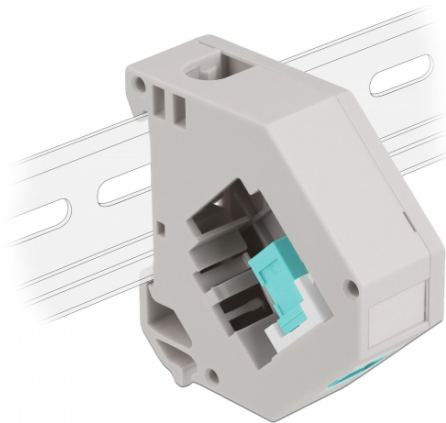

Delock Adaptér na DIN lištu ze zásuvky Keystone SC Simplex na zásuvku SC Simplex

Popis

Tento adaptér značky Delock obsahuje vhodný modul Keystone se spojkou SC Simplex, kterou lze použít k připojení optických kabelů.

Montáž ke kolejnici dle DIN

Adaptér lze připojit k DIN liště šířky 35 mm. Kromě toho má adaptér také malé políčko na značení, které lze individuálně označit štítkem nebo opatřit různými symboly.

Specifikace

- Konektor:
1 x SC Simplex samice >
1 x SC Simplex samice
- DIN montážní lišta: 35 mm
- Stohovatelné
- S políčkem na štítek
- Provozní teplota: -40 °C ~ 85 °C
- Materiál: plast
- Barva: šedá / bílá / aqua
- Rozměry (DxŠxV): cca. 60,1 x 59,4 x 21,6 mm

Obsah balení

- Adaptér kolejnice DIN

Číslo produktu 87173

EAN: 4043619871735

Země původu: China

Balení: Plastová taška se zipem

Příslušenství

General	
Mounting type:	DIN montážní lišta: 35 mm
Interface	
Konektor 1:	1 x SC Simplex samice
Konektor 2:	1 x SC Simplex samice
Technical characteristics	
Provozní teplota:	-40 °C ~ 85 °C
Physical characteristics	
Materiál:	plast
Délka:	60,1 mm
Width:	59,4 mm
Height:	21,6 mm
Barva:	šedá / bílá / aqua