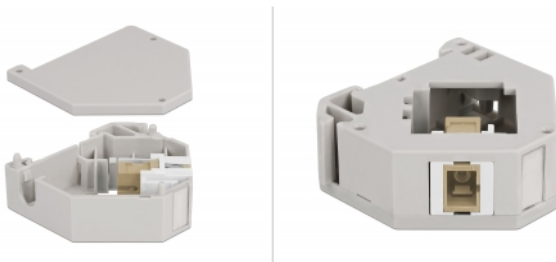

Delock DIN-rälsadapter med Keystone SC Simplex hona till SC Simplex hona

Beskrivning

Adapter från Delock som innehåller en lämplig Keystone-modul med en SC Simplex hona som kan användas för att ansluta fiberoptiska kablar.

Montering med DIN-skena

Adaptorn kan fästas på en 35 mm bred DIN-räls. Dessutom har adaptorn även ett litet märkningsfält som kan märkas individuellt eller förses med olika symboler.

Specifikationer

- Anslutning:
1 x SC Simplex hona >
1 x SC Simplex hona
- Montering med DIN-skena: 35 mm
- Stapelbar
- Med märkningsfält
- Drifttemperatur: -40 °C ~ 85 °C
- Material: plast
- Färg: grå / vit / beige
- Mått (LxBxH): ca 60,1 x 59,4 x 21,6 mm

Artikelnummer 87167

EAN: 4043619871674

Ursprungsland: China

Paket: Zippåse

Paketets innehåll

- Adapter för DIN-skena

Bilder

General	
Mounting type:	Montering med DIN-skena: 35 mm
Interface	
Kontakt 1:	1 x SC Simplex hona
Kontakt 2:	1 x SC Simplex hona
Technical characteristics	
Driftstemperatur:	-40 °C ~ 85 °C
Physical characteristics	
Material:	plast
Längd:	60,1 mm
Width:	59,4 mm
Height:	21,6 mm
Färg:	grå / vit / beige