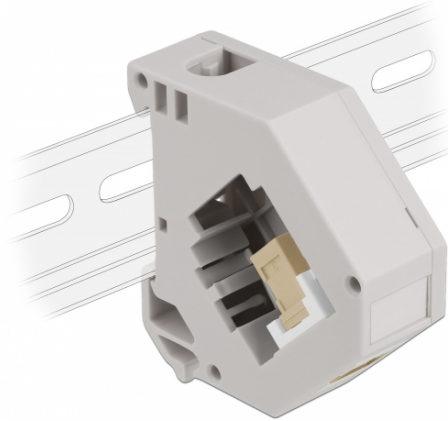

Delock DIN-rälsadapter med Keystone SC Simplex hona till SC Simplex hona

Beskrivning

Adapter från Delock som innehåller en lämplig Keystone-modul med en SC Simplex hona som kan användas för att ansluta fiberoptiska kablar.

Montering med DIN-skena

Adaptorn kan fästas på en 35 mm bred DIN-räls. Dessutom har adaptorn även ett litet märkningsfält som kan märkas individuellt eller förses med olika symboler.

Specifikationer

- Anslutning:
1 x SC Simplex hona >
1 x SC Simplex hona
- Montering med DIN-skena: 35 mm
- Stapelbar
- Med märkningsfält
- Drifttemperatur: -40 °C ~ 85 °C
- Material: plast
- Färg: grå / vit / beige
- Mått (LxBxH): ca 60,1 x 59,4 x 21,6 mm

Artikelnummer 87167

EAN: 4043619871674

Ursprungsland: China

Paket: Zippåse

Paketets innehåll

- Adapter för DIN-skena

Bilder

General	
Mounting type:	Montering med DIN-skena: 35 mm
Interface	
Kontakt 1:	1 x SC Simplex hona
Kontakt 2:	1 x SC Simplex hona
Technical characteristics	
Driftstemperatur:	-40 °C ~ 85 °C
Physical characteristics	
Material:	plast
Längd:	60,1 mm
Width:	59,4 mm
Height:	21,6 mm
Färg:	grå / vit / beige