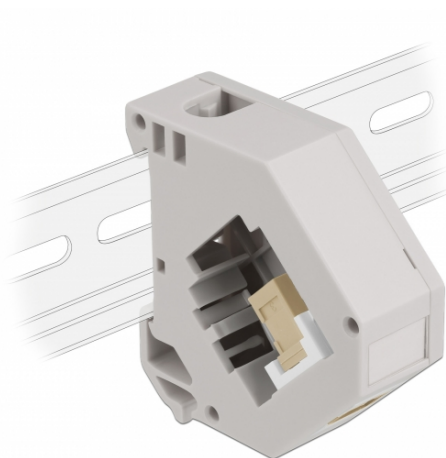

# Delock Adaptor de șină DIN cu Keystone SC Simplex mamă la SC Simplex mamă

## Descriere scurta

Acest adaptor de la Delock conține un modul Keystone potrivit cu un cuplor SC Simplex care poate fi utilizat pentru a conecta cablurile de fibră optică.

## Montare pe șină DIN

Adaptorul poate fi atașat la o șină DIN cu lățimea de 35 mm. Adițional, adaptorul are, de asemenea, un câmp mic de etichetare care poate fi etichetat individual sau furnizat cu diverse simboluri.

## Specification

- Conectori:
  - 1 x mamă SC Simplex >
  - 1 x mamă SC Simplex
- Montare pe șină DIN: 35 mm
- Stivuibil
- Cu câmp de etichetare
- Temperatură în stare de funcționare: -40 °C ~ 85 °C
- Material: plastic
- Culoare: gri / alb / bej
- Dimensiunii (Lxlxl): aprox. 60,1 x 59,4 x 21,6 mm