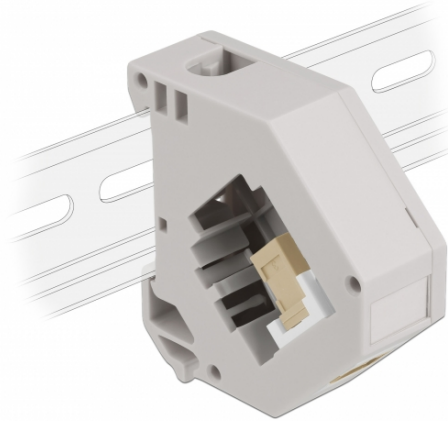

Delock Adapter za DIN vodilicu s Keystone SC Simplex ženskim priključkom na SC Simplex ženski priključak

Opis

Ovaj adapter tvrtke Delock sadrži odgovarajući Keystone modul s SC Simplex spojnicom koja se može koristiti za spajanje optičkih kabela.

Montaža DIN vodilice

Adapter se može pričvrstiti na DIN šinu širine 35 mm. Osim toga, adapter ima i malo polje za označavanje koje se može zasebno označiti ili može sadržavati različite simbole.

Tehnički podaci

- Priključak:
 - 1 x SC Simplex ženski >
 - 1 x SC Simplex ženski
- Montaža DIN vodilice: 35 mm
- Za slaganje
- S poljem za označavanje
- Radna temperatura: -40 °C ~ 85 °C
- Materijal: plastika
- Boja: siv / bijela / bež
- Mjere (DxŠxV): oko 60,1 x 59,4 x 21,6 mm

Sadržaj pakiranja

- Adapter za DIN vodilicu

Predmet br. 87167

EAN: 4043619871674

Zemlja podrijetla: China

Pakiranje: Plastična vrećica sa zip zatvaračem

Slike

General	
Mounting type:	Montaža DIN vodilice: 35 mm
Interface	
Priključak 1:	1 x SC Simplex ženski
Priključak 2:	1 x SC Simplex ženski
Technical characteristics	
Radna temperatura:	-40 °C ~ 85 °C
Physical characteristics	
Materijal:	plastika
Duljina:	60,1 mm
Width:	59,4 mm
Height:	21,6 mm
Boja:	siv / bijela / bež