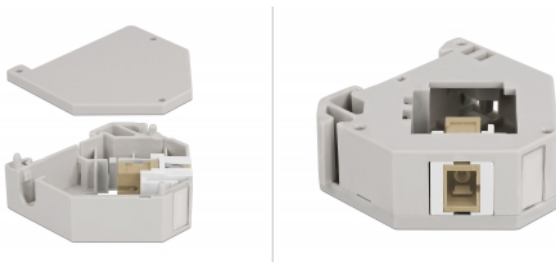

Delock Adaptateur de rail DIN avec Keystone SC Simplex femelle à SC Simplex femelle

Description

Cet adaptateur de Delock contient un module Keystone pratique avec un coupleur SC Simplex pouvant être utilisé pour connecter des câbles de fibre optique.

Montage sur rail DIN

L'adaptateur peut être fixé à un rail DIN de 35 mm de large. En outre, l'adaptateur a aussi un petit champ d'étiquetage individuel ou fourni avec divers symboles.

Spécifications techniques

- Connecteurs :
1 x SC Simplex femelle >
1 x SC Simplex femelle
- Montage sur rail DIN : 35 mm
- Empilable
- Avec champ d'étiquetage
- Température de fonctionnement : -40 °C ~ 85 °C
- Matériaux : plastique
- Couleur : gris / blanc / beige
- Dimensions (LxlxH) : env. 60,1 x 59,4 x 21,6 mm

N° produit 87167

EAN: 4043619871674

Pays d'origine: China

Emballage: Sac polyvalent à fermeture éclair

Contenu de l'emballage

- Adaptateur de rail DIN

Image

General	
Mounting type:	Montage sur rail DIN : 35 mm
Interface	
Connecteur 1:	1 x SC Simplex femelle
Connecteur 2:	1 x SC Simplex femelle
Technical characteristics	
Température de fonctionnement :	-40 °C ~ 85 °C
Physical characteristics	
Matériaux:	plastique
Longueur:	60,1 mm
Width:	59,4 mm
Height:	21,6 mm
Couleur:	gris / blanc / beige