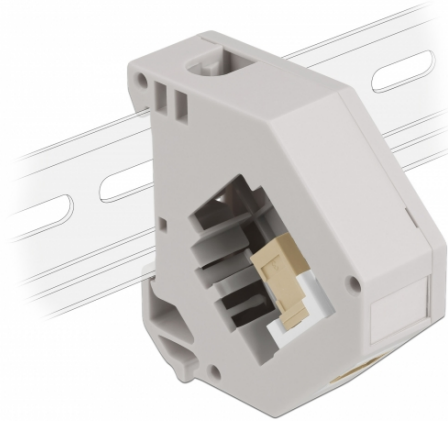

Delock Adaptateur de rail DIN avec Keystone SC Simplex femelle à SC Simplex femelle

Description

Cet adaptateur de Delock contient un module Keystone pratique avec un coupleur SC Simplex pouvant être utilisé pour connecter des câbles de fibre optique.

Montage sur rail DIN

L'adaptateur peut être fixé à un rail DIN de 35 mm de large. En outre, l'adaptateur a aussi un petit champ d'étiquetage individuel ou fourni avec divers symboles.

Spécifications techniques

- Connecteurs :
1 x SC Simplex femelle >
1 x SC Simplex femelle
- Montage sur rail DIN : 35 mm
- Empilable
- Avec champ d'étiquetage
- Température de fonctionnement : -40 °C ~ 85 °C
- Matériaux : plastique
- Couleur : gris / blanc / beige
- Dimensions (LxlxH) : env. 60,1 x 59,4 x 21,6 mm

N° produit 87167

EAN: 4043619871674

Pays d'origine: China

Emballage: Sac polyvalent à fermeture éclair

Contenu de l'emballage

- Adaptateur de rail DIN

Image

General	
Mounting type:	Montage sur rail DIN : 35 mm
Interface	
Connecteur 1:	1 x SC Simplex femelle
Connecteur 2:	1 x SC Simplex femelle
Technical characteristics	
Température de fonctionnement :	-40 °C ~ 85 °C
Physical characteristics	
Matériaux:	plastique
Longueur:	60,1 mm
Width:	59,4 mm
Height:	21,6 mm
Couleur:	gris / blanc / beige