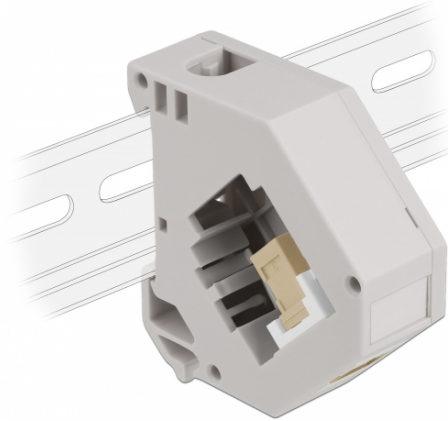

# Delock Adaptér na DIN lištu ze zásuvky Keystone SC Simplex na zásuvku SC Simplex

## Popis

Tento adaptér značky Delock obsahuje vhodný modul Keystone se spojkou SC Simplex, kterou lze použít k připojení optických kabelů.

### Montáž ke kolejnici dle DIN

Adaptér lze připojit k DIN liště šířky 35 mm. Kromě toho má adaptér také malé políčko na značení, které lze individuálně označit štítkem nebo opatřit různými symboly.

## Specifikace

- Konektor:  
1 x SC Simplex samice >  
1 x SC Simplex samice
- DIN montážní lišta: 35 mm
- Stohovatelné
- S políčkem na štítek
- Provozní teplota: -40 °C ~ 85 °C
- Materiál: plast
- Barva: šedá / bílá / šedá
- Rozměry (DxŠxV): cca. 60,1 x 59,4 x 21,6 mm