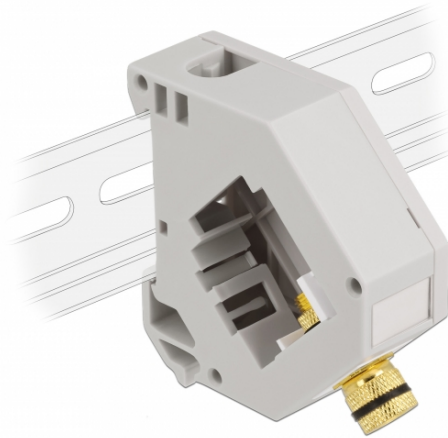

Delock DIN-rälsadapter med Keystone polklämma till polklämma

Beskrivning

Adapter från Delock som innehåller en lämplig Keystone-modul med en polklämma som kan användas för att ansluta högtalarkablar och för att koppla in banankontakter.

Montering med DIN-skena

Adaptorn kan fästas på en 35 mm bred DIN-räls. Dessutom har adaptorn även ett litet märkningsfält som kan märkas individuellt eller förses med olika symboler.

Specifikationer

- Anslutning:
1 x polklämma >
1 x polklämma
- Montering med DIN-skena: 35 mm
- Stapelbar
- Med märkningsfält
- Driftstemperatur: -40 °C ~ 85 °C
- Material: plast
- Färg: grå / vit
- Mått (LxBxH): ca 60,1 x 59,4 x 21,6 mm

Artikelnummer 87162

EAN: 4043619871629

Ursprungsland: China

Paket: Zippåse

Paketets innehåll

- Adapter för DIN-skena

Bilder

General	
Mounting type:	Montering med DIN-skena: 35 mm
Interface	
Kontakt 1:	1 x polklämna
Kontakt 2:	1 x polklämna
Technical characteristics	
Driftstemperatur:	-40 °C ~ 85 °C
Physical characteristics	
Material:	plast
Längd:	60,1 mm
Width:	59,4 mm
Height:	21,6 mm
Färg:	grå / vit