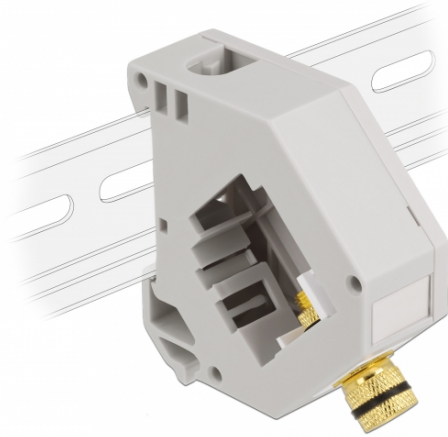

# Delock Adaptér na DIN lištu z vázacího kolíku Keystone na vázací kolík

## Popis

Tento adaptér značky Delock obsahuje vhodný modul Keystone s vázacím kolíkem, který lze použít k připojení reproduktorových kabelů a k napojení banánek.

## Montáž ke kolejnici dle DIN

Adaptér lze připojit k DIN liště šířky 35 mm. Kromě toho má adaptér také malé políčko na značení, které lze individuálně označit štítkem nebo opatřit různými symboly.

## Specifikace

- Konektor:  
1 x vazný sloupek >  
1 x vazný sloupek
- DIN montážní lišta: 35 mm
- Stohovatelné
- S políčkem na štítek
- Provozní teplota: -40 °C ~ 85 °C
- Materiál: plast
- Barva: šedá / bílá
- Rozměry (DxŠxV): cca. 60,1 x 59,4 x 21,6 mm