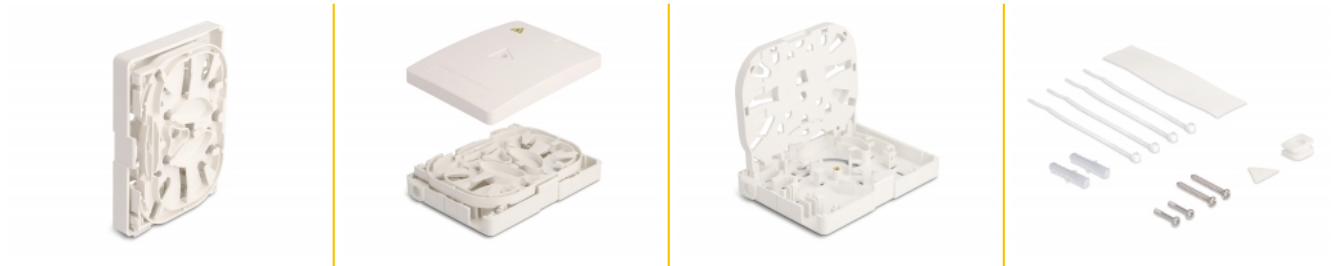

Delock Optisk fiberanslutningslåda för väggmontering för 2 x SC Simplex eller LC Duplex vit

Beskrivning

Fiberoptisk anslutningslåda från Delock som kan användas för väggmontering och kan inrymma upp till två SC Simplex eller LC Duplex fiberoptiska kopplingar.

Artikelnummer 87138

EAN: 4043619871384

Ursprungsland: China

Paket: Zippåse

Specifikationer

- Optisk fiberanslutningslåda för FTTH-applikationer
- 2 platser för SC Simplex eller LC Duplex-kopplingar
- Väggmontering:
 - 2 x monteringshål
 - Monteringshål diameter: 7 mm
 - Skruvhåldelning: ca 58 mm
- Kåpa med etikettkran
- Omgivningstemperatur: -20 °C ~ 70 °C
- Färg: vit
- Material: ABS
- Mått (LxBxH): ca 106 x 80 x 24 mm

Paketets innehåll

- Optisk fiberanslutningslåda
- Monteringsmaterial

Bilder

Technical characteristics

Storage temperature:	-20 °C ~ 70 °C
----------------------	----------------

Physical characteristics

Material:	ABS
Längd:	106 mm
Width:	80 mm
Height:	24 mm
Färg:	vit