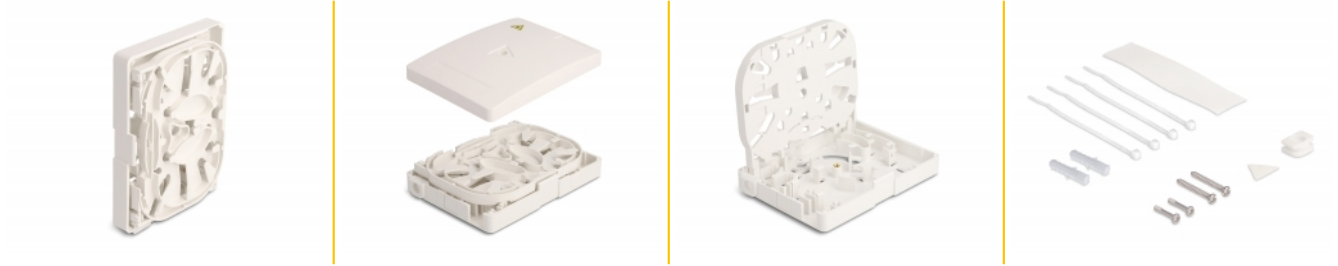

Delock Cutie de conectare fibră optică pentru montare pe perete, pentru 2 x SC Simplex sau LC Duplex, alb

Descriere scurta

Această cutie de conectare cu fibră optică de la Delock poate fi utilizată pentru amplasarea a până la două cuplaje de fibre optice SC Simplex sau LC Duplex și poate fi montată pe perete.

Nr. 87138

EAN: 4043619871384

Țara de origine: China

Pachet: Pungă din plastic
cu închidere tip fermoar

Detalii tehnice

- Cutie de conectare cu fibră optică pentru aplicații FTTH
- 2 sloturi pentru cuplajele SC Simplex sau LC Duplex
- Montare pe perete:
 - 2 găuri de montare
 - Diametrul orificiului de montare: 7 mm
 - Distanță orificiu șurub: cca 58 mm
- Cutie cu placă indicatoare
- Temperatura mediului: -20 °C ~ 70 °C
- Culoare: alb
- Material: ABS
- Dimensiunii (LxlxÎ): aprox. 106 x 80 x 24 mm

Pachetul contine

- Cutie de conectare cu fibră optică
- Material de montare

Imagini

Technical characteristics

| | |
|----------------------|----------------|
| Storage temperature: | -20 °C ~ 70 °C |
|----------------------|----------------|

Physical characteristics

| | |
|-----------|--------|
| Material: | ABS |
| Lungime: | 106 mm |
| Width: | 80 mm |
| Height: | 24 mm |
| Colour: | alb |