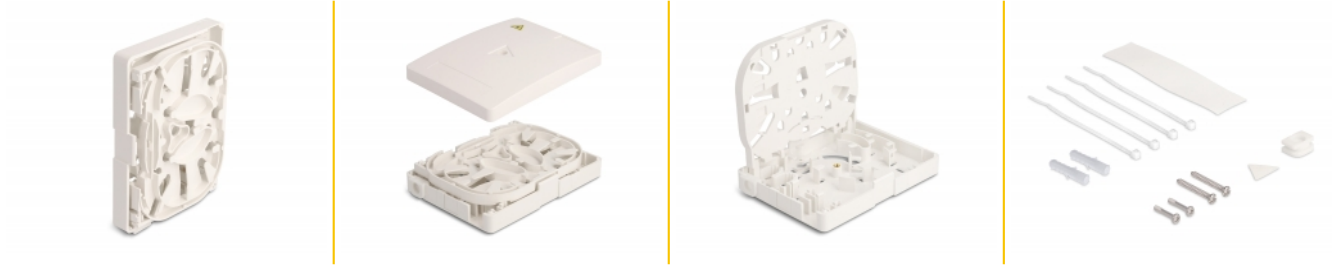

Delock Cutie de conectare fibră optică pentru montare pe perete, pentru 2 x SC Simplex sau LC Duplex, alb

Descriere scurta

Această cutie de conectare cu fibră optică de la Delock poate fi utilizată pentru amplasarea a până la două cuplaje de fibre optice SC Simplex sau LC Duplex și poate fi montată pe perete.

Nr. 87138

EAN: 4043619871384

Țara de origine: China

Pachet: Pungă din plastic
cu închidere tip fermoar

Detalii tehnice

- Cutie de conectare cu fibră optică pentru aplicații FTTH
- 2 sloturi pentru cuplajele SC Simplex sau LC Duplex
- Montare pe perete:
 - 2 găuri de montare
 - Diametrul orificiului de montare: 7 mm
 - Distanță orificiu șurub: cca 58 mm
- Cutie cu placă indicatoare
- Temperatura mediului: -20 °C ~ 70 °C
- Culoare: alb
- Material: ABS
- Dimensiunii (LxlxÎ): aprox. 106 x 80 x 24 mm

Pachetul contine

- Cutie de conectare cu fibră optică
- Material de montare

Imagini

Technical characteristics

Storage temperature:	-20 °C ~ 70 °C
----------------------	----------------

Physical characteristics

Material:	ABS
Lungime:	106 mm
Width:	80 mm
Height:	24 mm
Colour:	alb