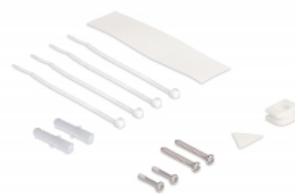

- Materiale di montaggio

Immagini