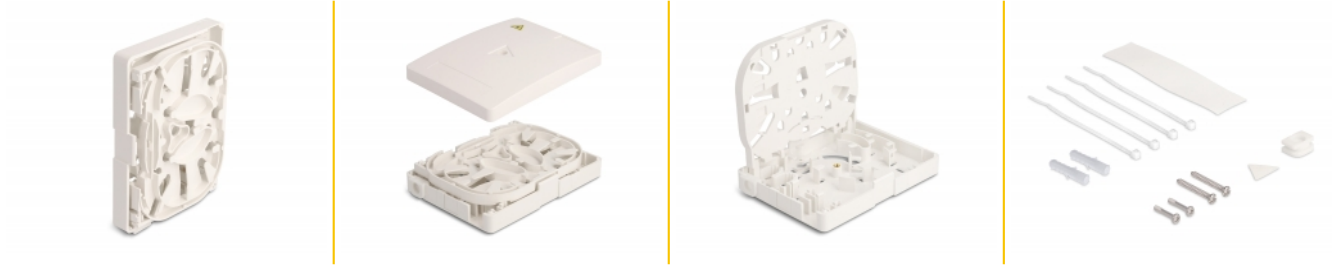

Delock Caja de conexión de fibra óptica para montaje en pared para 2 x SC Simplex o LC Duplex blanco

Descripción

Esta caja de conexión de fibra óptica de Delock se puede usar para el montaje en la pared y puede acomodar hasta dos acoplamientos de fibra óptica SC Simplex o LC Duplex.

Número de elemento 87138

EAN: 4043619871384

Pais de origen: China

Paquete: Bolsa de plástico con cremallera

Detalles técnicos

- Caja de conexión de fibra óptica para aplicaciones FTTH
- 2 ranuras para acoplamientos SC Simplex o LC Duplex
- Montaje en pared:
 - 2 orificios de montaje
 - Diámetro del orificio de montaje: 7 mm
 - Avance del orificio del tornillo: 58 mm aproximadamente
- Tapa con grifo de etiqueta
- Temperatura ambiental: -20 °C ~ 70 °C
- Color: blanco
- Material: ABS
- Dimensiones (LxAxANxAL): aprox. 106 x 80 x 24 mm

Contenido del paquete

- Caja de conexión de fibra óptica
- Material de montaje

Image

Technical characteristics

Storage temperature:	-20 °C ~ 70 °C
----------------------	----------------

Physical characteristics

Material:	ABS
Longitud:	106 mm
Width:	80 mm
Height:	24 mm
Color:	blanco