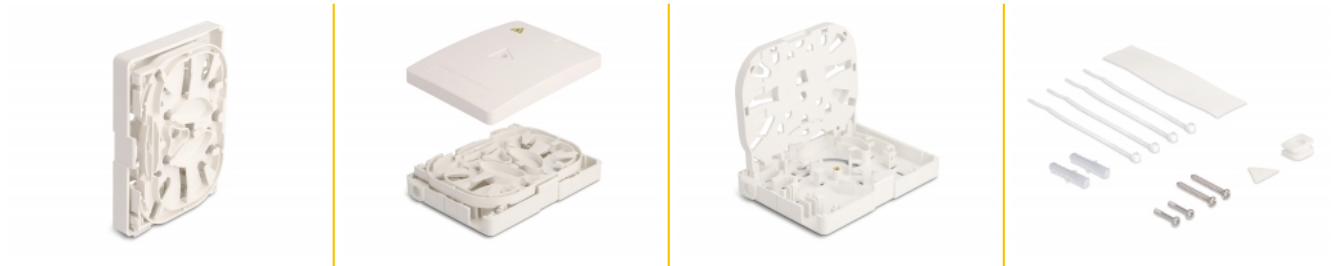

Delock LWL Anschlussdose zur Wandmontage für 2 x SC Simplex oder LC Duplex weiß

Kurzbeschreibung

Diese LWL Anschlussdose von Delock eignet sich für die Wandmontage und ermöglicht die Aufnahme von bis zu zwei SC Simplex oder LC Duplex Kupplungen.

Artikel-Nr. 87138

EAN: 4043619871384

Ursprungsland: China

Verpackung: Poly Bag

Spezifikation

- Glasfaser Anschlussdose für FTTH Anwendungen
- 2 Steckplätze für SC Simplex oder LC Duplex Kupplungen
- Wandmontage:
 - 2 x Befestigungslöcher
 - Befestigungslochdurchmesser: 7 mm
 - Lochabstand: ca. 58 mm
- Abdeckung mit Beschriftungsfeld
- Umgebungstemperatur: -20 °C ~ 70 °C
- Farbe: weiß
- Material: ABS
- Maße (LxBxH): ca. 106 x 80 x 24 mm

Packungsinhalt

- LWL Anschlussdose
- Befestigungsmaterial

Abbildungen

Technische Eigenschaften

Lagerungstemperatur:	-20 °C ~ 70 °C
----------------------	----------------

Physikalische Eigenschaften

Material:	ABS
Länge:	106 mm
Breite:	80 mm
Höhe:	24 mm
Farbe:	weiß