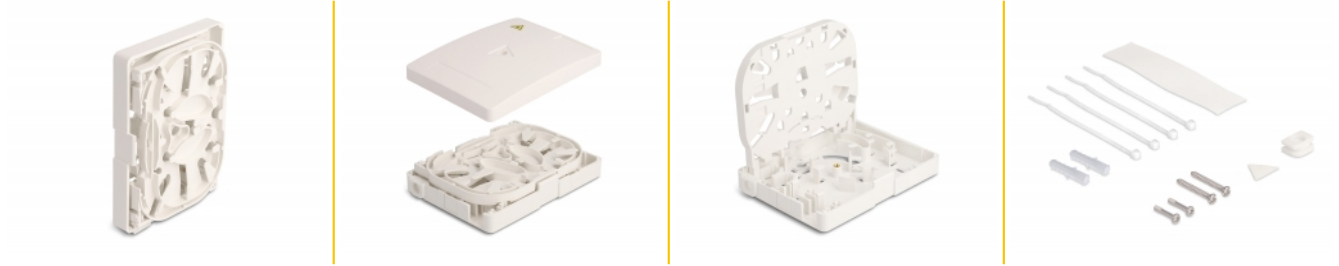

Delock LWL Anschlussdose zur Wandmontage für 2 x SC Simplex oder LC Duplex weiß

Beschreibung

Diese LWL Anschlussdose von Delock eignet sich für die Wandmontage und ermöglicht die Aufnahme von bis zu zwei SC Simplex oder LC Duplex Kupplungen.

Artikel-Nr. 87138

EAN: 4043619871384

Ursprungsland: China

Verpackung:
Wiederverschließbare
Tüte

Technische Daten

- Glasfaser Anschlussdose für FTTH Anwendungen
- 2 Steckplätze für SC Simplex oder LC Duplex Kupplungen
- Wandmontage:
 - 2 x Befestigungslöcher
 - Befestigungsl Lochdurchmesser: 7 mm
 - Lochabstand: ca. 58 mm
- Abdeckung mit Beschriftungsfeld
- Umgebungstemperatur: -20 °C ~ 70 °C
- Farbe: weiß
- Material: ABS
- Maße (LxBxH): ca. 106 x 80 x 24 mm

Packungsinhalt

- LWL Anschlussdose
- Befestigungsmaterial

Abbildungen

Technische Eigenschaften

Lagerungstemperatur:	-20 °C ~ 70 °C
----------------------	----------------

Physikalische Eigenschaften

Material:	ABS
Länge:	106 mm
Breite:	80 mm
Höhe:	24 mm
Farbe:	weiß