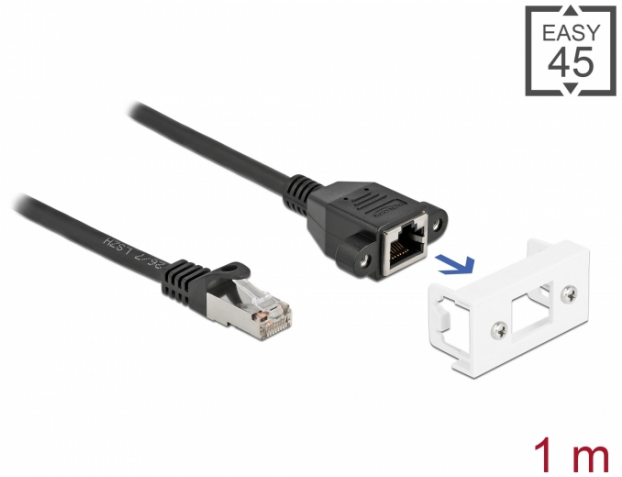

# Delock Nätverksförlängningskabel för Easy 45-modul S/FTP RJ45 hane till RJ45 hona Cat.6A 1 m svart

## Beskrivning

Nätverkskabel från Delock som kan användas som förlängning och ansluta olika enheter. Skruvbar RJ45 hona-porten kan fästas på Delock Easy 45-modulen. Den enkla snap-in-mekanismen gör att module sitter säkert på plats och enkelt kan avlägsnas vid behov.

## Easy 45 ansluter

Easy 45 är ett variabelt modulsystem som gör det möjligt att ansluta olika komponenter så som uttag, HDMI eller USB efter dina behov. Easy 45-modulerna är standardiserade och kan monteras i olika modulhållare eller kabelkanaler. Easy 45 bygger gränssnittet mellan el-, nätverks- och systeminstallationer och flera olika kringutrustningar som t.ex. TV-apparater, skärmar, skrivare, bärbara datorer och mycket mer.

## Specifikationer

- Anslutning:  
1 x RJ45 hane >  
1 x RJ45 hona med muttrar
- Passar för modulhållare Delock Easy 45
- Modulstorlek: 22,5 x 45 mm
- Cat.6A specifikation
- Skärmad (S/FTP)
- LSZH (halogenfri)
- Skruvavstånd: ca. 27,8 mm
- Sladdstorlek: 26 AWG
- Längd inkl. kontakter: ca. 1 m
- Färg: svart / vit
- Material: PVC