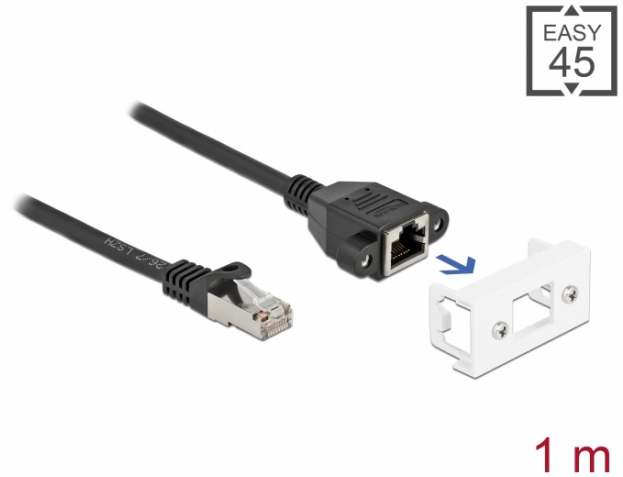

## Delock Mrežni produžni kabel za Easy 45 modul S/FTP RJ45 muški na RJ45 ženski Cat.6A 1 m crni

### Opis

Ovaj mrežni kabel tvrtke Delock može se koristiti za proširenje i spajanje različitih uređaja. Navojni ženski ulaz RJ45 može se pričvrstiti na modul Easy 45 tvrtke Delock. Jednostavan zahvatni mehanizam omogućava da je modul pričvršćen i po potrebi se može ukloniti.

### Easy 45 spaja

Easy 45 je promjenjivi, modularni sustav koji omogućava dodavanje komponenti kao što su utikači, HDMI ili USB priključci u skladu s vašim potrebama. Moduli Easy 45 su standardizirani i mogu se montirati u raznim držačima modula ili kabelskim kanalicama. Easy 45 gradi sučelje između električne, mrežne i systemske instalacije te mnogih perifernih uređaja kao što su TV, monitori, pisači, prijenosna računala i mnogih drugih.

### Tehnički podaci

- Priključak:
  - 1 x RJ45 muški >
  - 1 x RJ45 ženski s maticama
- Prikladno za držač modula Delock Easy 45
- Veličina modula: 22,5 x 45 mm
- Cat.6A tehnički podaci
- Oklopljen (S/FTP)
- LSZH (bez halogena)
- Duljina vijka: oko 27,8 mm
- Presjek kabela: 26 AWG
- Duljina zajedno s priključkom: oko 1 m
- Boja: crno / bijela
- Materijal: PVC