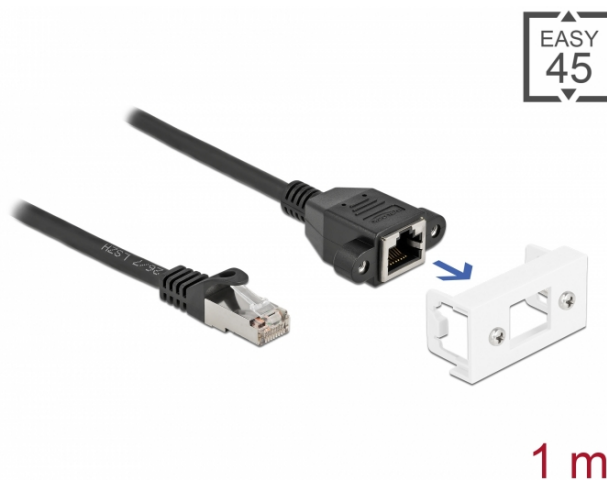

Delock Καλώδιο Επέκτασης Δικτύου για Μονάδα Easy 45 S/FTP RJ45 αρσενικό προς RJ45 θηλυκό Cat.6A 1 m μαύρο

Περιγραφή

Αυτό το καλώδιο δικτύου της Delock μπορεί να χρησιμοποιηθεί για την επέκταση και τη σύνδεση διαφόρων συσκευών. Η βιδωτή θηλυκή θύρα RJ45 μπορεί να τοποθετηθεί στη μονάδα Easy 45 της Delock. Ο απλός μηχανισμός snap-in διαβεβαιώνει πως η μονάδα βρίσκεται σταθερά στη θέση της και πως μπορεί εύκολα να αφαιρεθεί αν κριθεί απαραίτητο.

Σύνδεσμοι Easy 45

Το Easy 45 είναι μια μεταβλητή, μονάδα συστήματος που επιτρέπει σε εξαρτήματα όπως πρίζες, συνδέσει HDMI ή USB να προστεθούν ανάλογα με τις ανάγκες σας. Οι μονάδες Easy 45 είναι τυποποιημένες και μπορούν να τοποθετηθούν σε διάφορους συγκρατητές μονάδας ή αγωγούς καλωδίων. Η Easy 45 χτίζει τη διεπαφή ανάμεσα σε ηλεκτρική εγκατάσταση, εγκατάσταση δικτύου και εγκατάσταση συστήματος και πολλές περιφερειακές συσκευές όπως TV, οθόνες, εκτυπωτές, laptop και πολλές ακόμη.

Χαρακτηριστικά

- Συνδετήρας:
 - 1 x αρσενικό RJ45 >
 - 1 x RJ45 θηλυκό, με παξιμάδια
- Κατάλληλο για συγκρατητή μονάδας Delock Easy 45
- Μέγεθος μονάδας: 22,5 x 45 χιλ.
- Προδιαγραφές Cat.6A
- Θωρακισμένο (S/FTP)
- LSZH (δεν περιέχει αλογόνο)
- Απόσταση βίδας: περίπου 27,8 χιλ.
- Μετρητής καλωδίου: 26 AWG
- Μήκος συμπεριλ. συνδέσμου: περ. 1 m
- Χρώμα: μαύρο / λευκό
- Υλικό: PVC

Συσκευασία: Τσαντάκι με φερμουάρ

Εικόνες

General	
Προδιαγραφές:	Cat. 6A
Interface	
Συνδετήρας 1:	1 x RJ45 male
Συνδετήρας 2:	1 x RJ45 θηλυκό, με παξιμάδια
Physical characteristics	
Conductor gauge:	26 AWG
Υλικό:	PVC
Μήκος:	1 m
Χρώμα:	weiß / schwarz