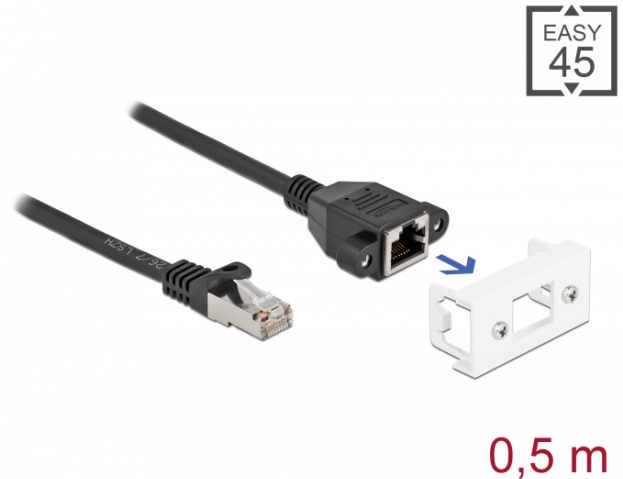

Delock Mrežni produžni kabel za Easy 45 modul S/FTP RJ45 muški na RJ45 ženski Cat.6A 50 cm crni

Opis

Ovaj mrežni kabel tvrtke Delock može se koristiti za proširenje i spajanje različitih uređaja. Navojni ženski ulaz RJ45 može se pričvrstiti na modul Easy 45 tvrtke Delock. Jednostavan zahvatni mehanizam omogućava da je modul pričvršćen i po potrebi se može ukloniti.

Easy 45 spaja

Easy 45 je promjenjivi, modularni sustav koji omogućava dodavanje komponenti kao što su utikači, HDMI ili USB priključci u skladu s vašim potrebama. Moduli Easy 45 su standardizirani i mogu se montirati u raznim držačima modula ili kabelskim kanalicama. Easy 45 gradi sučelje između električne, mrežne i systemske instalacije te mnogih perifernih uređaja kao što su TV, monitori, pisači, prijenosna računala i mnogih drugih.

Tehnički podaci

- Priključak:
 - 1 x RJ45 muški >
 - 1 x RJ45 ženski s maticama
- Prikladno za držač modula Delock Easy 45
- Veličina modula: 22,5 x 45 mm
- Cat.6A tehnički podaci
- Oklopljen (S/FTP)
- LSZH (bez halogena)
- Duljina vijka: oko 27,8 mm
- Presjek kabela: 26 AWG
- Duljina zajedno s priključkom: oko 50 cm
- Boja: crno / bijela
- Materijal: PVC

Pakiranje: Plastična vrećica sa zip zatvaračem

Slike

General	
Tehnički podaci:	Cat. 6A
Interface	
Priključak 1:	1 x RJ45 male
Priključak 2:	1 x RJ45 ženski s maticama
Physical characteristics	
Conductor gauge:	26 AWG
Materijal:	PVC
Duljina:	50 cm
Boja:	weiß / schwarz