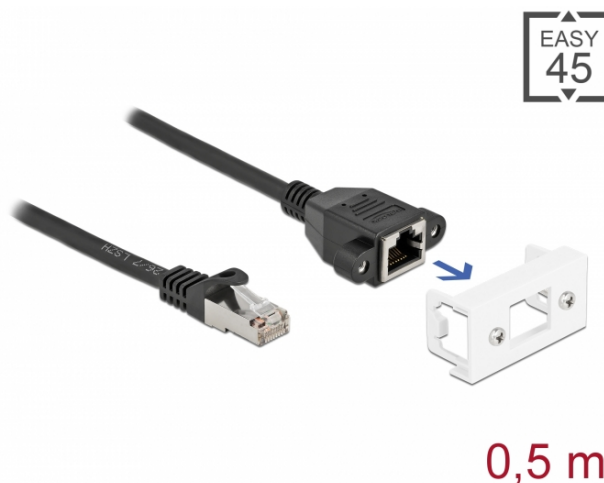

Delock Καλώδιο Επέκτασης Δικτύου για Μονάδα Easy 45 S/FTP RJ45 αρσενικό προς RJ45 θηλυκό Cat.6A 50 εκ. μαύρο

Περιγραφή

Αυτό το καλώδιο δικτύου της Delock μπορεί να χρησιμοποιηθεί για την επέκταση και τη σύνδεση διαφόρων συσκευών. Η βιδωτή θηλυκή θύρα RJ45 μπορεί να τοποθετηθεί στη μονάδα Easy 45 της Delock. Ο απλός μηχανισμός snap-in διαβεβαιώνει πως η μονάδα βρίσκεται σταθερά στη θέση της και πως μπορεί εύκολα να αφαιρεθεί αν κριθεί απαραίτητο.

Σύνδεσμοι Easy 45

Το Easy 45 είναι μια μεταβλητή, μονάδα συστήματος που επιτρέπει σε εξαρτήματα όπως πρίζες, συνδέσει HDMI ή USB να προστεθούν ανάλογα με τις ανάγκες σας. Οι μονάδες Easy 45 είναι τυποποιημένες και μπορούν να τοποθετηθούν σε διάφορους συγκρατητές μονάδας ή αγωγούς καλωδίων. Η Easy 45 χτίζει τη διεπαφή ανάμεσα σε ηλεκτρική εγκατάσταση, εγκατάσταση δικτύου και εγκατάσταση συστήματος και πολλές περιφερειακές συσκευές όπως TV, οθόνες, εκτυπωτές, laptop και πολλές ακόμη.

Χαρακτηριστικά

- Συνδετήρας:
 - 1 x αρσενικό RJ45 >
 - 1 x RJ45 θηλυκό, με παξιμάδια
- Κατάλληλο για συγκρατητή μονάδας Delock Easy 45
- Μέγεθος μονάδας: 22,5 x 45 χιλ.
- Προδιαγραφές Cat.6A
- Θωρακισμένο (S/FTP)
- LSZH (δεν περιέχει αλογόνο)
- Απόσταση βίδας: περίπου 27,8 χιλ.
- Μετρητής καλωδίου: 26 AWG
- Μήκος συμπεριλ. συνδέσμου: περ. 50 cm
- Χρώμα: μαύρο / λευκό
- Υλικό: PVC

Συσκευασία: Τσαντάκι με φερμουάρ

Εικόνες

General	
Προδιαγραφές:	Cat. 6A
Interface	
Συνδετήρας 1:	1 x RJ45 male
Συνδετήρας 2:	1 x RJ45 θηλυκό, με παξιμάδια
Physical characteristics	
Conductor gauge:	26 AWG
Υλικό:	PVC
Μήκος:	50 cm
Χρώμα:	weiß / schwarz