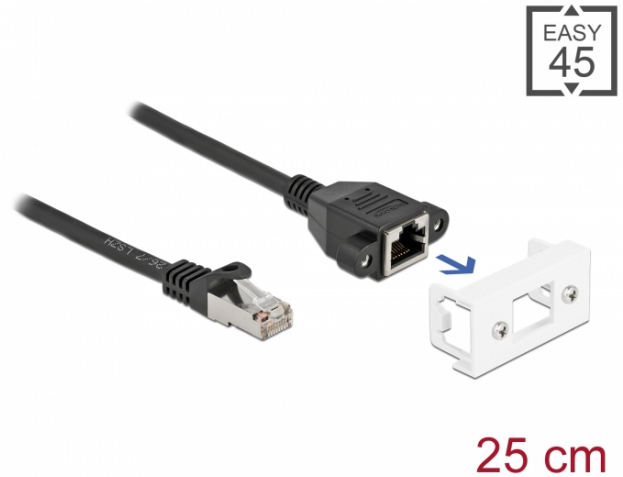

Delock Mrežni produžni kabel za Easy 45 modul S/FTP RJ45 muški na RJ45 ženski Cat.6A 25 cm crni

Opis

Ovaj mrežni kabel tvrtke Delock može se koristiti za proširenje i spajanje različitih uređaja. Navojni ženski ulaz RJ45 može se pričvrstiti na modul Easy 45 tvrtke Delock. Jednostavan zahvatni mehanizam omogućava da je modul pričvršćen i po potrebi se može ukloniti.

Easy 45 spaja

Easy 45 je promjenjivi, modularni sustav koji omogućava dodavanje komponenti kao što su utikači, HDMI ili USB priključci u skladu s vašim potrebama. Moduli Easy 45 su standardizirani i mogu se montirati u raznim držačima modula ili kabelskim kanalicama. Easy 45 gradi sučelje između električne, mrežne i systemske instalacije te mnogih perifernih uređaja kao što su TV, monitori, pisači, prijenosna računala i mnogih drugih.

**25 cm**

Tehnički podaci

- Priključak:
 - 1 x RJ45 muški >
 - 1 x RJ45 ženski s maticama
- Prikladno za držač modula Delock Easy 45
- Veličina modula: 22,5 x 45 mm
- Cat.6A tehnički podaci
- Oklopljen (S/FTP)
- LSZH (bez halogena)
- Duljina vijka: oko 27,8 mm
- Presjek kabela: 26 AWG
- Duljina zajedno s priključkom: oko 25 cm
- Boja: crno / bijela
- Materijal: PVC

Pakiranje: Plastična vrećica sa zip zatvaračem

Slike

General

Tehnički podaci: Cat. 6A

Interface

Priključak 1: 1 x RJ45 male

Priključak 2: 1 x RJ45 ženski s maticama

Physical characteristics