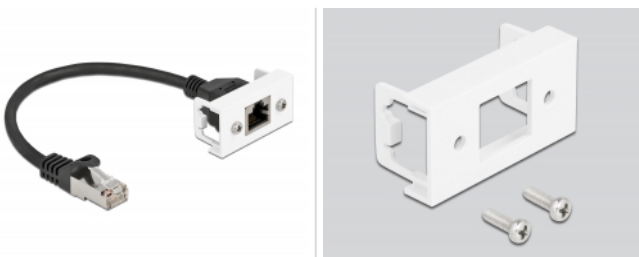

Delock Mrežni produžni kabel za Easy 45 modul S/FTP RJ45 muški na RJ45 ženski Cat.6A 25 cm crni

Opis

Ovaj mrežni kabel tvrtke Delock može se koristiti za proširenje i spajanje različitih uređaja. Navojni ženski ulaz RJ45 može se pričvrstiti na modul Easy 45 tvrtke Delock. Jednostavan zahvatni mehanizam omogućava da je modul pričvršćen i po potrebi se može ukloniti.

Easy 45 spaja

Easy 45 je promjenjivi, modularni sustav koji omogućava dodavanje komponenti kao što su utikači, HDMI ili USB priključci u skladu s vašim potrebama. Moduli Easy 45 su standardizirani i mogu se montirati u raznim držačima modula ili kabelskim kanalicama. Easy 45 gradi sučelje između električne, mrežne i systemske instalacije te mnogih perifernih uređaja kao što su TV, monitori, pisači, prijenosna računala i mnogih drugih.

**25 cm**

Tehnički podaci

- Priključak:
 - 1 x RJ45 muški >
 - 1 x RJ45 ženski s maticama
- Prikladno za držač modula Delock Easy 45
- Veličina modula: 22,5 x 45 mm
- Cat.6A tehnički podaci
- Oklopljen (S/FTP)
- LSZH (bez halogena)
- Duljina vijka: oko 27,8 mm
- Presjek kabela: 26 AWG
- Duljina zajedno s priključkom: oko 25 cm
- Boja: crno / bijela
- Materijal: PVC

Pakiranje: Plastična vrećica sa zip zatvaračem

Slike

General

Tehnički podaci: Cat. 6A

Interface

Priključak 1: 1 x RJ45 male

Priključak 2: 1 x RJ45 ženski s maticama

Physical characteristics