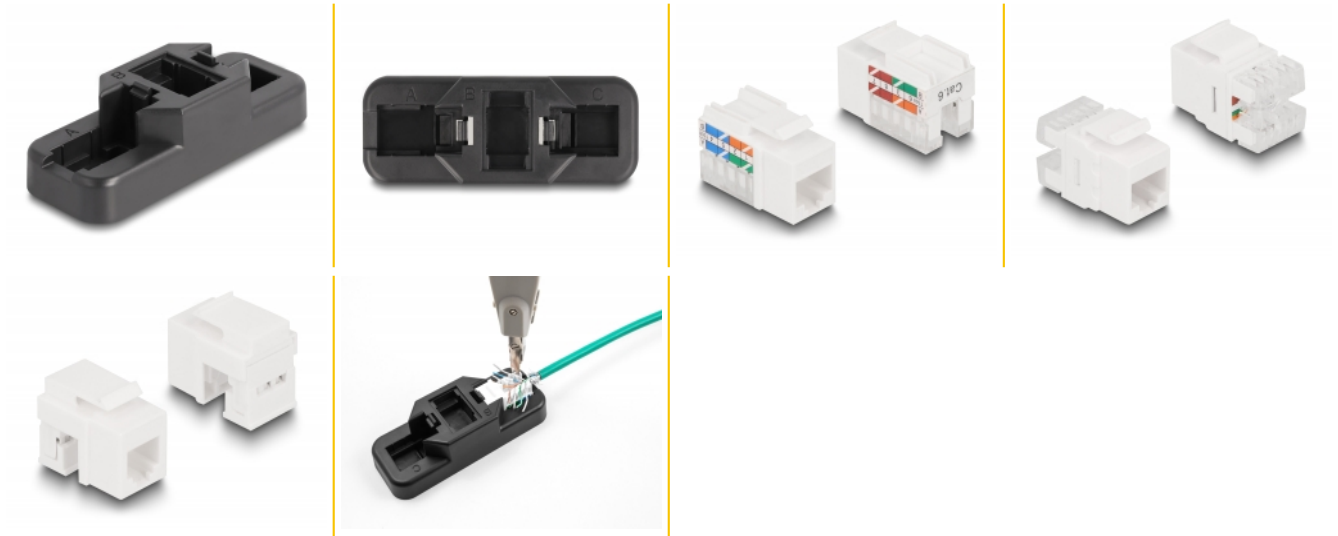

Delock Keystone LSA szett rácsatlakoztatóval RJ45 / RJ11 Cat.6 fekete

Leírás

Ez a Delock tartó lehetőséget ajánl, hogy a Keystone modulokat egy tartóba helyezze, és így könnyebbé tegye, hogy a kábeleket a szigetelési elhelyezés csatlakoztatójába fektesse. A vezetékek csatlakoztathatók, és a kiálló kábelvégek levághatók a Delock fektető eszközzel (86152). Az illeszkedő Keystone modulok részei a szállításon csomagolva.

Tételszám 87104

EAN: 4043619871049

Származási hely: China

Csomag: Zárható műanyag tasak

Műszaki adatok

- 3 Keystone modul szettje:
 - 1 x Keystone modul RJ45 csatlakozó - LSA 90° fokban Cat.6 eszköz mentes szereléssel
 - 1 x Keystone modul RJ45 csatlakozó - LSA 180° Cat.6 eszköz mentes szereléssel
 - 1 x Keystone modul RJ11 csatlakozó - LSA eszköz mentes szereléssel
- Csatlakozó pozíció:
 - A = 90 fokos Keystone-okhoz
 - B = 180 fokos Keystone-okhoz
 - C = RJ11 Keystone-okhoz
- Készült: műanyagból
- Méretek (HxSzxM): kb. 105 x 40 x 26 mm

A csomag tartalma

- Keystone rögzítő
- 3 x Keystone modul

Képek

Physical characteristics

Készült:	műanyagból
Hosszúság:	105 mm
Width:	40 mm
Height:	26 mm
Szín:	fekete / fehér