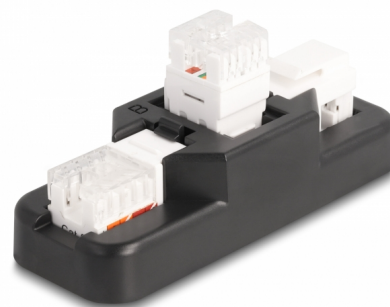

Delock Keystone LSA szett rácsatlakoztatóval RJ45 / RJ11 Cat.6 fekete

Leírás

Ez a Delock tartó lehetőséget ajánl, hogy a Keystone modulokat egy tartóba helyezze, és így könnyebbé tegye, hogy a kábeleket a szigetelési elhelyezés csatlakoztatójába fektesse. A vezetékek csatlakoztathatók, és a kiálló kábelvégek levághatók a Delock fektető eszközzel (86152). Az illeszkedő Keystone modulok részei a szállításon csomagolva.

Tételszám 87104

EAN: 4043619871049

Származási hely: China

Csomag: Zárható műanyag tasak

Műszaki adatok

- 3 Keystone modul szettje:
 - 1 x Keystone modul RJ45 csatlakozó - LSA 90° fokban Cat.6 eszköz mentes szereléssel
 - 1 x Keystone modul RJ45 csatlakozó - LSA 180° Cat.6 eszköz mentes szereléssel
 - 1 x Keystone modul RJ11 csatlakozó - LSA eszköz mentes szereléssel
- Csatlakozó pozíció:
 - A = 90 fokos Keystone-okhoz
 - B = 180 fokos Keystone-okhoz
 - C = RJ11 Keystone-okhoz
- Készült: műanyagból
- Méretek (HxSzxM): kb. 105 x 40 x 26 mm

A csomag tartalma

- Keystone rögzítő
- 3 x Keystone modul

Képek

Physical characteristics

Készült:	műanyagból
Hosszúság:	105 mm
Width:	40 mm
Height:	26 mm
Szín:	fekete / fehér