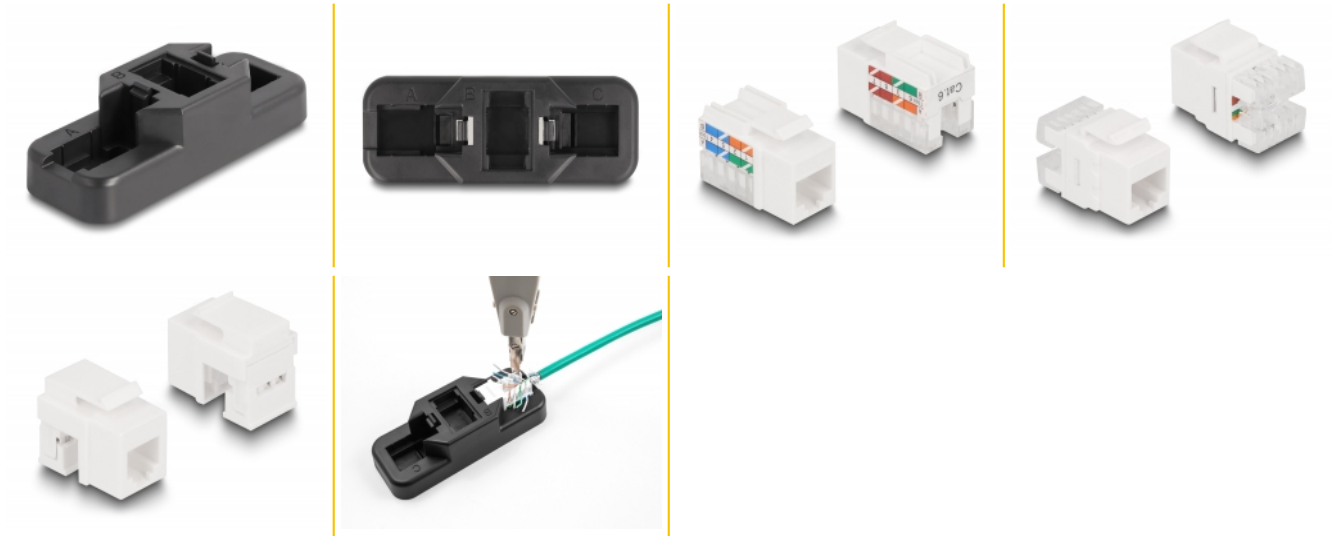

## Descriere scurta

Acest suport de la Delock oferă opțiunea de a plasa module Keystone în suport, pentru a facilita așezarea cablurilor pe conectorii de deplasare a izolației. Firele pot fi contactate, iar capetele proeminente ale cablului pot fi tăiate cu instrumentul de așezare Delock (86152). Modulele Keystone potrivite sunt incluse în conținutul livrării.

## Specification

- Set cu 3 module Keystone:
  - 1 x priză RJ45 pentru modul Keystone la LSA 90° Cat.6, fără instrumente
  - 1 x priză RJ45 pentru modul Keystone la LSA 180° Cat.6, fără instrumente
  - 1 x priză RJ11 pentru modul Keystone la LSA, fără instrumente
- Poziții priză:
  - A = pentru Keystones de 90°
  - B = pentru Keystones de 180°
  - C = pentru Keystones RJ11
- Material: plastic
- Dimensiunii (LxlxÎ): aprox. 105 x 40 x 26 mm

## Pachetul contine

- Montare Keystone
- 3 x module Keystone

### Physical characteristics

Material:	plastic
Lungime:	105 mm
Width:	40 mm
Height:	26 mm
Colour:	negru / alb