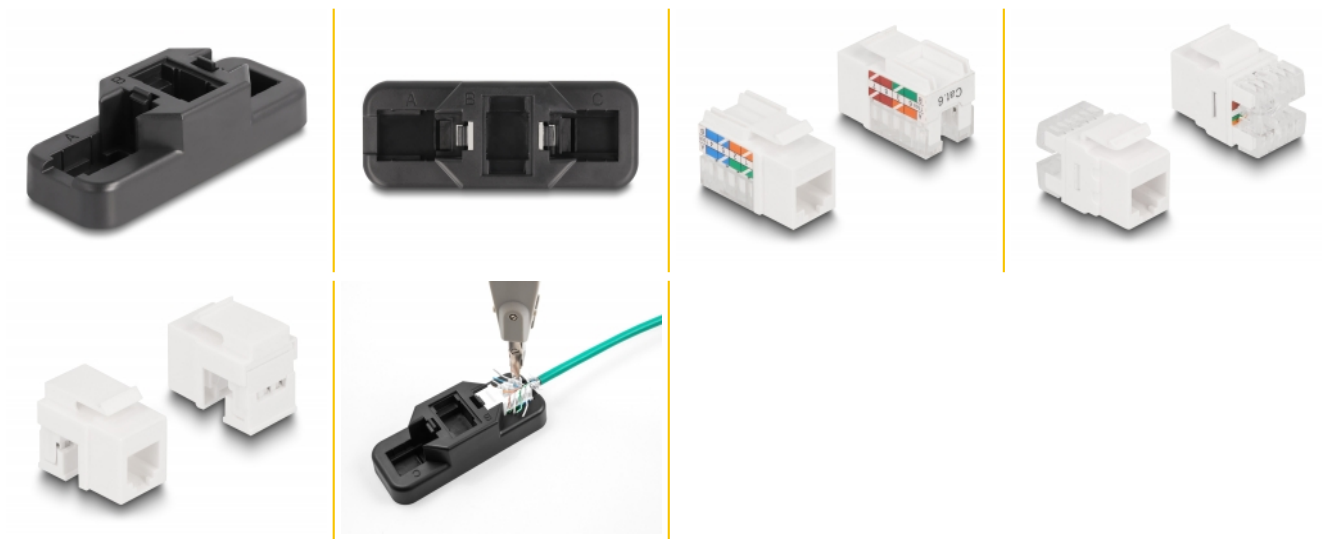

# Delock Keystone LSA set s držačem na kopče RJ45 / RJ11 Cat.6 crna

## Opis

Ovaj Delock držač nudi mogućnost postavljanja Keystone modula u držač kako bi se olakšalo polaganje kabela na konektore s pomakom izolacije. Žice se mogu kontaktirati, a izbočeni krajevi kabela mogu se odrezati Delock alatom za polaganje (86152). Prikladni moduli Keystone uključeni su u sadržaj isporuke.

## Tehnički podaci

- Set s 3 Keystone modula:
  - 1 x Keystone modul RJ45 utičnica za LSA 90° Cat.6 bez alata
  - 1 x Keystone modul RJ45 utičnica za LSA 180° Cat.6 bez alata
  - 1 x Keystone modul RJ11 utičnica za LSA bez alata
- Položaji utičnice:
  - A = za 90° Keystones
  - B = za 180° Keystones
  - C = za RJ11 Keystones
- Materijal: plastika
- Mjere (DxŠxV): oko 105 x 40 x 26 mm

## Physical characteristics

Materijal:	plastika
Duljina:	105 mm
Width:	40 mm
Height:	26 mm
Boja:	crno / bijela