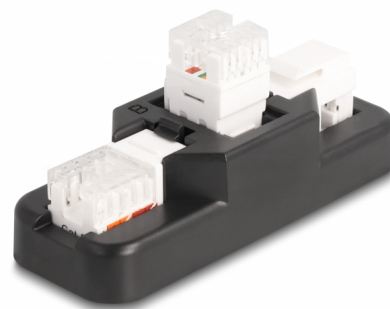

Delock Σετ Keystone LSA με συγκρατητή σύνδεσης RJ45 / RJ11 Cat.6 σε μαύρο χρώμα

Περιγραφή

Αυτός ο συγκρατητής της Delock προσφέρει την επιλογή τοποθέτησης μονάδων Keystone στον συγκρατητή ώστε να γίνει ευκολότερη η απόθεση των καλωδίων στους συνδέσμους μετατόπισης μόνωσης. Τα σύρματα μπορούν να ενωθούν και τα άκρα καλωδίου που προεξέχουν μπορούν να αποκοπούν με το εργαλείο απόθεσης της Delock (86152). Οι κατάλληλες μονάδες Keystone συμπεριλαμβάνονται στο περιεχόμενο παράδοσης.

Αρ. προϊόντος 87104

EAN: 4043619871049

Χώρα προέλευσης: China

Συσκευασία: Τσαντάκι με φερμουάρ

Χαρακτηριστικά

- Σε με 3 μονάδες Keystone:
 - 1 x μονάδα Keystone RJ45 πρίζα προς LSA 90° Cat.6 άνευ εργαλείων
 - 1 x μονάδα Keystone RJ45 πρίζα προς LSA 180° Cat.6 άνευ εργαλείων
 - 1 x μονάδα Keystone RJ11 πρίζα προς LSA άνευ εργαλείων
- Θέσεις πρίζας:
 - A = για Keystones 90°
 - B = για Keystones 180°
 - C = για Keystones RJ11
- Υλικό: πλαστικό
- Διαστάσεις (ΜxΠxΥ): περ. 105 x 40 x 26 mm

Περιεχόμενα συσκευασίας

- Στερέωση Keystone
- 3 x μονάδα Keystone

Εικόνες

Physical characteristics

Υλικό:	πλαστικό
Μήκος:	105 mm
Width:	40 mm
Height:	26 mm
Χρώμα:	μαύρο / λευκό