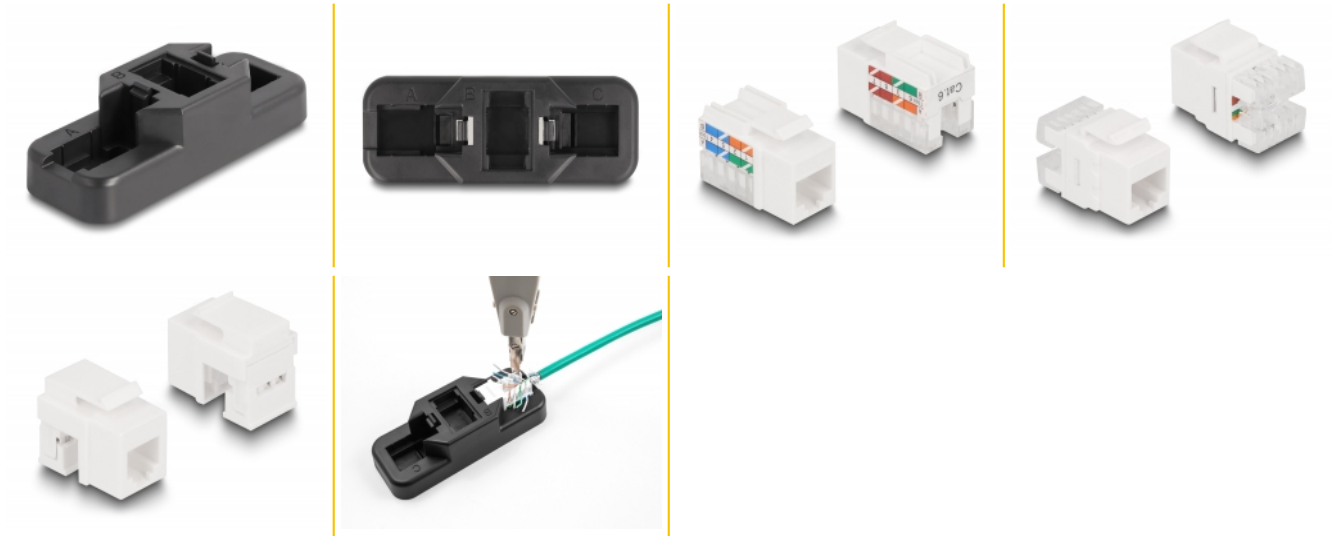

Delock Σετ Keystone LSA με συγκρατητή σύνδεσης RJ45 / RJ11 Cat.6 σε μαύρο χρώμα

Περιγραφή

Αυτός ο συγκρατητής της Delock προσφέρει την επιλογή τοποθέτησης μονάδων Keystone στον συγκρατητή ώστε να γίνει ευκολότερη η απόθεση των καλωδίων στους συνδέσμους μετατόπισης μόνωσης. Τα σύρματα μπορούν να ενωθούν και τα άκρα καλωδίου που προεξέχουν μπορούν να αποκοπούν με το εργαλείο απόθεσης της Delock (86152). Οι κατάλληλες μονάδες Keystone συμπεριλαμβάνονται στο περιεχόμενο παράδοσης.

Αρ. προϊόντος 87104

EAN: 4043619871049

Χώρα προέλευσης: China

Συσκευασία: Τσαντάκι με φερμουάρ

Χαρακτηριστικά

- Σε με 3 μονάδες Keystone:
 - 1 x μονάδα Keystone RJ45 πρίζα προς LSA 90° Cat.6 άνευ εργαλείων
 - 1 x μονάδα Keystone RJ45 πρίζα προς LSA 180° Cat.6 άνευ εργαλείων
 - 1 x μονάδα Keystone RJ11 πρίζα προς LSA άνευ εργαλείων
- Θέσεις πρίζας:
 - A = για Keystones 90°
 - B = για Keystones 180°
 - C = για Keystones RJ11
- Υλικό: πλαστικό
- Διαστάσεις (ΜxΠxΥ): περ. 105 x 40 x 26 mm

Περιεχόμενα συσκευασίας

- Στερέωση Keystone
- 3 x μονάδα Keystone

Εικόνες

Physical characteristics

Υλικό:	πλαστικό
Μήκος:	105 mm
Width:	40 mm
Height:	26 mm
Χρώμα:	μαύρο / λευκό