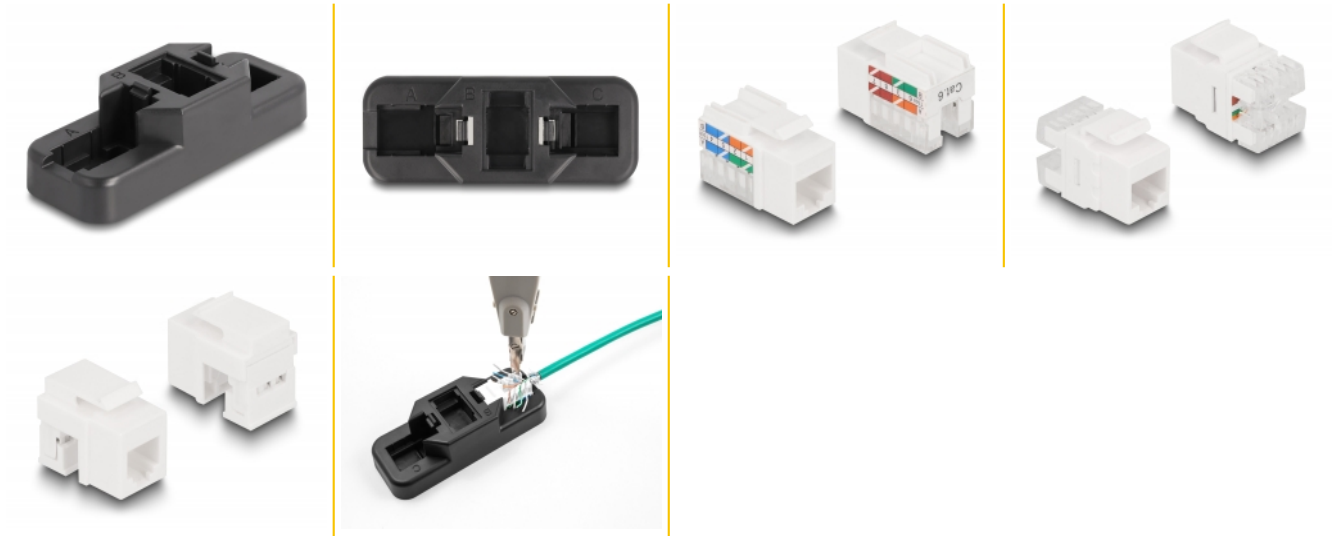

Delock Sada LSA Keystone s přídržným držákem, RJ45 / RJ11, Cat.6, černá

Popis

Tento držák značky Delock nabízí možnost umístění modulů Keystone do držáku tak, aby bylo snazší pokládat kabely na izolační posuvné konektory. Dráty lze propojit kontaktem a přečnávající konce kabelů uříznout pokládacím nástrojem Delock (86152). Vhodné moduly Keystone jsou obsaženy v dodávce.

Číslo produktu 87104

EAN: 4043619871049

Země původu: China

Balení: Plastová taška se zipem

Specifikace

- Sada se třemi moduly Keystone:
 - 1 x modul Keystone ze zásuvky RJ45 na LSA, 90°, Cat.6, beznástrojový
 - 1 x modul Keystone ze zásuvky RJ45 na LSA, 180°, Cat.6, beznástrojový
 - 1 x modul Keystone ze zásuvky RJ11 na LSA, Cat.6, beznástrojový
- Polohy zásuvek:
 - A = pro Keystone s úhlem 90°
 - B = pro Keystone s úhlem 180°
 - C = pro Keystone s RJ11
- Materiál: plast
- Rozměry (DxŠxV): cca. 105 x 40 x 26 mm

Obsah balení

- Keystone montážní
- 3 x moduly Keystone

Příslušenství

Physical characteristics

Materiál:	plast
Délka:	105 mm
Width:	40 mm
Height:	26 mm
Barva:	černá / bílá