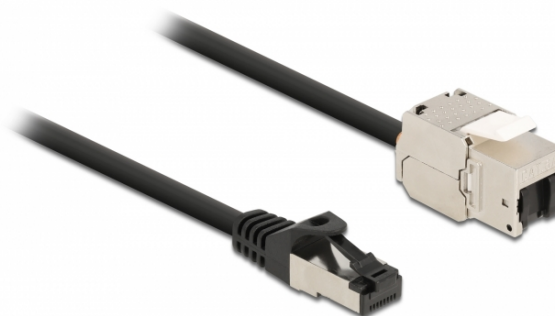

Delock Cablu RJ45 tată la modul Keystone RJ45 mamă Cat.6A, 1 m, negru

Descriere scurta

Acest cablu de rețea de la Delock poate fi utilizat pentru a extinde și conecta diverse dispozitive. Modulul Keystone poate fi utilizat pentru montarea în diverse suporturi, cum ar fi panouri de patch-uri keystone, plăci de față sau cutii de montare la suprafață.

1 m

Specification

- Conectori:
1 x RJ45 tată >
1 x modul Keystone RJ45 mamă
- Specificație Cat.6A
- Ecranat (S/FTP)
- Modul Keystone cu capac de praf
- Contacte placate cu aur
- Pentru porturi Keystone de 19,2 x 14,9 mm
- Grosime cablu: 26 AWG
- Lungimea incl. conectori: aprox. 1 m
- Culoare: negru
- Material: PVC / metal

Cerinte de sistem

- Un port tată RJ45 liber
- Un port RJ45 mamă disponibil

Pachetul contine

- Cablu RJ45

Nr. 87027

EAN: 4043619870271

Țara de origine: China

Pachet: Pungă din plastic cu închidere tip fermoar

Imagini

General	
Specification:	Cat. 6A
Interface	
Conector 1:	1 x RJ45 male
Conector 2:	1 x modul Keystone RJ45 mamă
Physical characteristics	
Conductor gauge:	26 AWG
Material:	PVC / metal
Shielding:	S/FTP
Lungime:	1 m
Colour:	negru