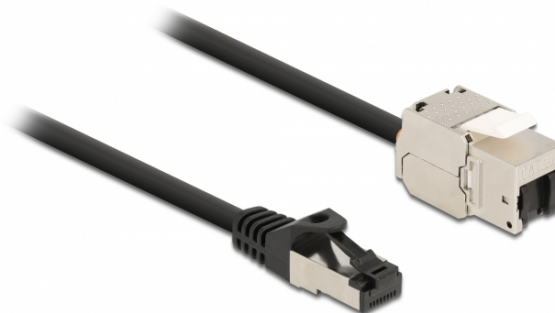

## Delock Kabel męski RJ45 do modułu Keystone RJ45 żeński Cat.6A 1 m, czarny

### Opis

Kabel sieciowy Delock może być wykorzystany do łączenia różnych urządzeń. Moduł Keystone może zostać wykorzystany do montowania różnych uchwytów, takich jak krosownice keystone, płytki frotowe bądź skrzynki naścienne.

### Specyfikacja

- Złącze:  
1 x RJ45 męski >  
1 x moduł Keystone RJ45 żeński
- Specyfikacja Cat.6A
- Ekranowana (S/FTP)
- Moduł Keystone z zatyczką p.pyłową
- Połączone styki
- Dla portów keystone z 19,2 x 14,9 mm
- Rodzaj kabla: 26 AWG
- Długość ze złączami: ok. 1 m
- Kolor: czarny
- Materiał: PVC / metal

### Zdjęcia

General	
Specyfikacja :	Cat. 6A
Interface	
Złącze 1:	1 x RJ45 male
Złącze 2:	1 x moduł Keystone RJ45 żeński
Physical characteristics	
Conductor gauge:	26 AWG
Materiał:	PVC / metal
Shielding:	S/FTP
Długość:	1 m
Kolor:	czarny