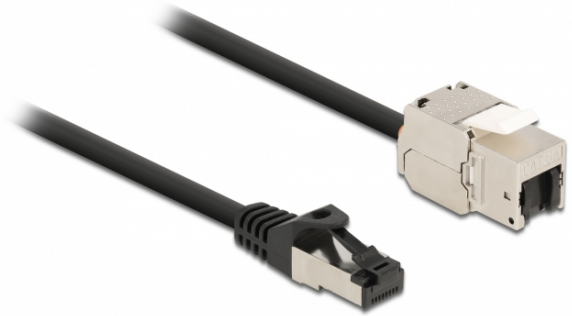

Delock Kabel RJ45 muški na Keystone modul RJ45 ženski Cat.6A 1 m crni

Opis

Ovaj mrežni kabel tvrtke Delock može se koristiti za proširenje i spajanje različitih uređaja. Keystone modul može se koristiti za montažu u raznim držačima, primjerice Keystone patch pločama, čeonim pločama ili kutijama za ugradnju u ravnini s površinom.

**1 m**

Tehnički podaci

- Priključak:
 - 1 x RJ45 muški >
 - 1 x Keystone modul RJ45 ženski
- Cat.6A tehnički podaci
- Oklopljen (S/FTP)
- Keystone modul s poklopcem za zaštitu od prašine
- Pozlaćeni kontakti
- Za Keystone priključke dimenzija 19,2 x 14,9 mm
- Presjek kabela: 26 AWG
- Duljina zajedno s priključkom: oko 1 m
- Boja: crno
- Materijal: PVC / metal

Preduvjeti sustava

- Slobodan RJ45 muški priključak
- Jedan slobodan RJ45 ženski

Sadržaj pakiranja

- RJ45 kabel

Predmet br. 87027

EAN: 4043619870271

Zemlja podrijetla: China

Pakiranje: Plastična vrećica sa zip zatvaračem

Slike

General	
Tehnički podaci:	Cat. 6A
Interface	
Priključak 1:	1 x RJ45 male
Priključak 2:	1 x Keystone modul RJ45 ženski
Physical characteristics	
Conductor gauge:	26 AWG
Materijal:	PVC / metal
Shielding:	S/FTP
Duljina:	1 m
Boja:	crni