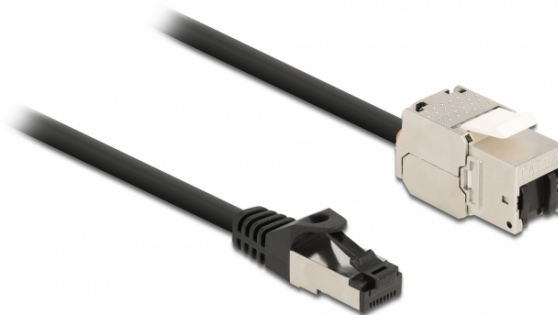

# Delock Καλώδιο RJ45 αρσενικό προς Μονάδα Keystone RJ45 θηλυκή Cat.6A 1 m μαύρο

## Περιγραφή

Αυτό το καλώδιο δικτύου της Delock μπορεί να χρησιμοποιηθεί για την επέκταση και τη σύνδεση διαφόρων συσκευών. Η μονάδα Keystone μπορεί να χρησιμοποιηθεί για τοποθέτηση σε διάφορους συγκρατητές, όπως πίνακες συνδέσεων keystone, δίσκους συγκράτησης ή κυτία επιφάνειας τοποθέτησης.

## Χαρακτηριστικά

- Συνδετήρας:  
1 x αρσενικό RJ45 >  
1 x μονάδα Keystone RJ45 θηλυκή
- Προδιαγραφές Cat.6A
- Θωρακισμένο (S/FTP)
- Μονάδα Keystone με πώμα σκόνης
- Επιχρυσωμένες επαφές
- Για θύρες Keystone με 19,2 x 14,9 mm
- Μετρητής καλωδίου: 26 AWG
- Μήκος συμπεριλ. συνδέσμου: περ. 1 m
- Χρώμα: μαύρο
- Υλικό: PVC / μέταλλο

## Εικόνες

General	
Προδιαγραφές:	Cat. 6A
Interface	
Συνδετήρας 1:	1 x RJ45 male
Συνδετήρας 2:	1 x μονάδα Keystone RJ45 θηλυκή
Physical characteristics	
Conductor gauge:	26 AWG
Υλικό:	PVC / μέταλλο
Shielding:	S/FTP
Μήκος:	1 m
Χρώμα:	μαύρο