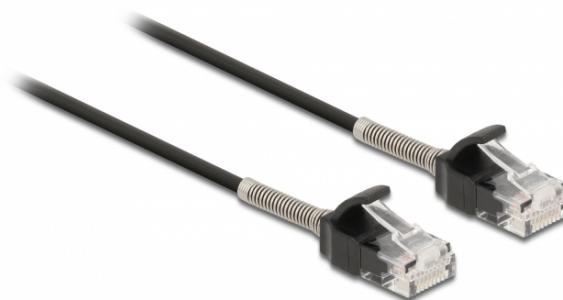

Delock Cavo RJ45 maschio per RJ45 femmina Cat.6A da 25 cm nero

Descrizione

Questo cavo di rete Delock può essere utilizzato per collegare diverse periferiche di rete, ad esempio una scheda di interfaccia di rete o uno switch o un patch panel.

Protezione aggiuntiva grazie alla protezione anti piega

Grazie alla spirale di protezione della piegatura, il cavo risulta fissato e protetto da un'eccessiva piegatura.

25 cm

Specifiche

- Connettori:
  1 x RJ45 maschio >
  1 x RJ45 maschio
- Specifica Cat.6A
- Protezione anti piega
- Non schermato (UTP)
- Sezione dei cavi: 32 AWG
- Lunghezza con connettori: ca. 25 cm
- Colore: nero
- Materiale: PVC

Requisiti di sistema

- Un porta RJ45 femmina disponibile

Contenuto della confezione

- Cavo RJ45

Articolo n. 87014

EAN: 4043619870141

Paese di origine: China

Pacchetto: Sacchetto in plastica con cerniera

Immagini