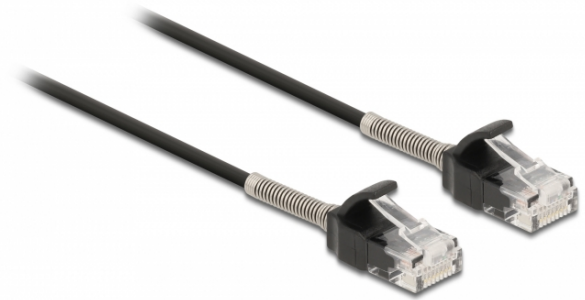

Delock Καλώδιο RJ45 αρσενικό προς αρσενικό RJ45 με προστασία κύρτωσης Cat.6A 25 εκ. μαύρο

Περιγραφή

Αυτό το καλώδιο δικτύου της Delock μπορεί να χρησιμοποιηθεί για σύνδεση διαφορετικών συσκευών σε δίκτυο, π.χ. ένα NIC σε ένα πίνακα βυσμάτων ή συνδέσεων.

Επιπρόσθετη προστασία μέσω προστασίας κύρτωσης

Εξαιτίας του σπειροειδούς σωλήνα προστασίας κάμψης, το καλώδιο ασφαλιζεται και προστατεύεται από υπερβολική κάμψη.

**25 cm**

Χαρακτηριστικά

- Συνδετήρας:
1 x αρσενικό RJ45 >
1 x αρσενικό RJ45
- Προδιαγραφές Cat.6A
- Προστασία κύρτωσης
- Αθωράκιστο (UTP)
- Μετρητής καλωδίου: 32 AWG
- Μήκος συμπεριλ. συνδέσμου: περ. 25 cm
- Χρώμα: μαύρο
- Υλικό: PVC

Απαιτήσεις συστήματος

- Μία ελεύθερη θηλυκή θύρα RJ45

Περιεχόμενα συσκευασίας

- Καλώδιο RJ45

Αρ. προϊόντος 87014

EAN: 4043619870141

Χώρα προέλευσης: China

Συσκευασία: Τσαντάκι με φερμουάρ

Εικόνες

General	
Προδιαγραφές:	Cat. 6A
Interface	
Συνδετήρας 1:	1 x RJ45 male
Συνδετήρας 2:	1 x αρσενικό RJ45
Physical characteristics	
Conductor gauge:	32 AWG
Υλικό:	PVC
Shielding:	UTP
Μήκος:	25 cm
Χρώμα:	μαύρο