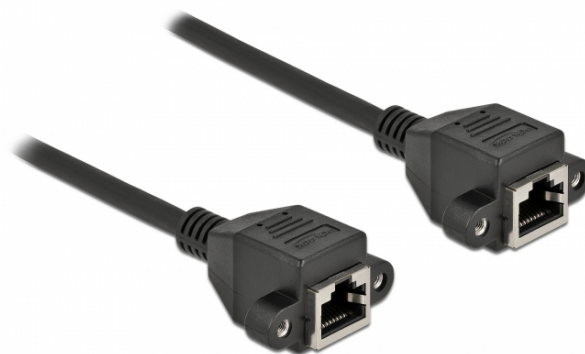

Delock Cablu extensie de rețea S FTP RJ45 mamă la RJ45 mamă Cat.6A, 1 m, negru

Descriere scurta

Acest cablu de rețea de la Delock poate fi utilizat pentru a extinde și conecta diverse dispozitive. Mufa RJ45 înșurubabilă poate fi atașată, de exemplu, la un suport de slot sau la o carcasă cu un decupaj adecvat.

1 m

Specification

- Conectori:
1 x mufă RJ45 mamă, cu piulițe
1 x mufă RJ45 mamă, cu piulițe
- Specificație Cat.6A
- Ecranat (S/FTP)
- LSZH (fără halogen)
- Distanța dintre șuruburi: ca. 27,8 mm
- Grosime cablu: 26 AWG
- Lungimea incl. conectori: aprox. 1 m
- Culoare: negru
- Material: PVC

Cerinte de sistem

- Un port RJ45 liber

Pachetul contine

- Cablu prelungitor
- 4 x șuruburi M3

Nr. 87009

EAN: 4043619870097

Țara de origine: China

Pachet: Pungă din plastic cu închidere tip fermoar

Imagini

General	
Specification:	Cat. 6A
Interface	
Conector 1:	1 x mufă RJ45 mamă, cu piulițe
Conector 2:	1 x mufă RJ45 mamă, cu piulițe
Physical characteristics	
Material:	PVC
Shielding:	S/FTP
Lungime:	1 m
Colour:	negru