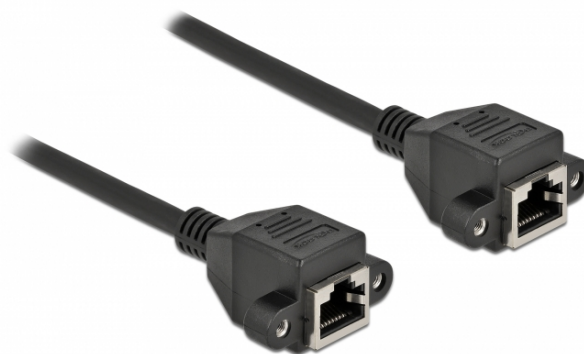

## Delock Przedłużacz kabla sieciowego S/FTP RJ45 żeński do RJ45 żeński Cat.6A 1 m czarny

### Opis

Kabel sieciowy Delock może być wykorzystany do łączenia różnych urządzeń. Wkręcany jack RJ45 można przymocować np. do zawiasu szczeliny bądź obudowy z odpowiednim wycięciem.

1 m

### Specyfikacja

- Złącze:  
1 x RJ45, żeński, z nakrętkami  
1 x RJ45, żeński, z nakrętkami
- Specyfikacja Cat.6A
- Ekranowana (S/FTP)
- LSZH (bezhalogenowy)
- Długość śrubek: ok. 27,8 mm
- Rodzaj kabla: 26 AWG
- Długość ze złączami: ok. 1 m
- Kolor: czarny
- Materiał: PVC

## Physical characteristics

Materiał: PVC

Shielding: S/FTP

Długość: 1 m

Kolor: czarny