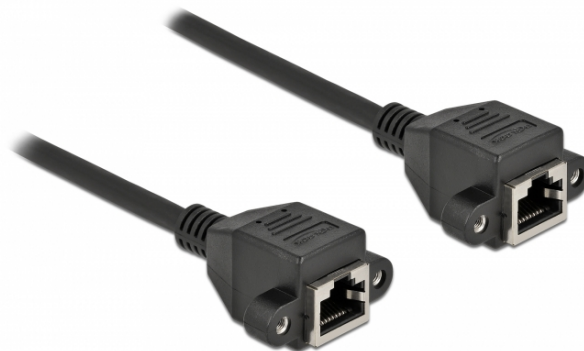

Delock Καλώδιο Επέκτασης Δικτύου S/FTP RJ45 θηλυκό προς RJ45 θηλυκό Cat.6A 1 m μαύρο

Περιγραφή

Αυτό το καλώδιο δικτύου της Delock μπορεί να χρησιμοποιηθεί για την επέκταση και τη σύνδεση διαφόρων συσκευών. Η βιδωτή υποδοχή RJ45 μπορεί να προσκολληθεί, π.χ σε έναν βραχίονα υποδοχής ή σε ένα περίβλημα με την κατάλληλη εγκοπή.