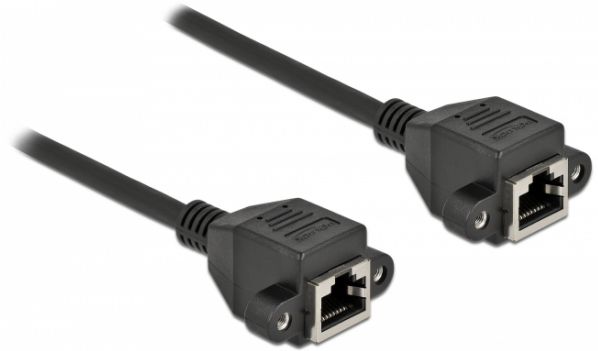

# Delock Cable de extensión de red S/FTP RJ45 hembra a RJ45 hembra Cat.6A 1 m negro

## Descripción

Este cable de red de Delock puede utilizarse para ampliar y conectar varios dispositivos. El conector RJ45 atornillable puede fijarse, por ejemplo, a un soporte de ranura o a una carcasa con un recorte adecuado.

## Especificación técnica

- Conectores:
  - 1 x RJ45 hembra con tuercas
  - 1 x RJ45 hembra con tuercas
- Especificación Cat.6A
- Apantallado (S/FTP)
- LSZH (sin halógenos)
- Distancia del tornillo: aprox. 27,8 mm
- Valor normalizado del cable: 26 AWG
- Longitud incluido conectores: aprox. 1 m
- Color: negro
- Material: PVC

## Contenido del paquete

- Cable de extensión
- 4 x tornillo M3