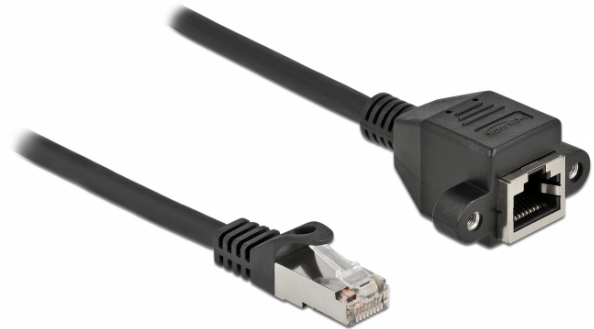

Delock Przedłużacz kabla sieciowego S/FTP RJ45 męski do RJ45 żeński Cat.6A 1 m czarny

Opis

Kabel sieciowy Delock może być wykorzystany do łączenia różnych urządzeń. Wkręcany jack RJ45 można przymocować np. do zawiasu szczeliny bądź obudowy z odpowiednim wycięciem.

**1 m**

Specyfikacja

- Złącze:
 - 1 x RJ45 męski >
 - 1 x RJ45, żeński, z nakrętkami
- Specyfikacja Cat.6A
- Ekranowana (S/FTP)
- LSZH (bezhalogenowy)
- Długość śrubek: ok. 27,8 mm
- Rodzaj kabla: 26 AWG
- Długość ze złączami: ok. 1 m
- Kolor: czarny
- Materiał: PVC

Wymagania systemowe

- Wolny port RJ45

Zawartość opakowania

- Przedłużacz
- 2 x śruby M3

Numer artykułu 87001

EAN: 4043619870011

Kraj pochodzenia: China

Opakowanie: Torba na zamek błyskawiczny

Zdjęcia

General	
Specyfikacja :	Cat. 6A
Interface	
Złącze 1:	1 x RJ45 male
Złącze 2:	1 x RJ45, żeński, z nakrętkami
Physical characteristics	
Materiał:	PVC
Shielding:	S/FTP
Długość:	1 m
Kolor:	czarny