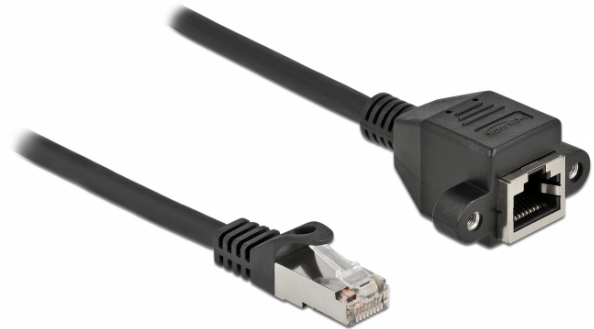

# Delock Mrežni produžni kabel S/FTP RJ45 muški na RJ45 ženski Cat.6A 1 m crni

## Opis

Ovaj mrežni kabel tvrtke Delock može se koristiti za proširenje i spajanje različitih uređaja. Navojni RJ45 utikač može se spojiti, npr. Na žlijebni nosač ili kućište bez prikladnog izreza.

**1 m**

## Tehnički podaci

- Priključak:  
1 x RJ45 muški >  
1 x RJ45 ženski s maticama
- Cat.6A tehnički podaci
- Oklopljen (S/FTP)
- LSZH (bez halogena)
- Duljina vijka: oko 27,8 mm
- Presjek kabela: 26 AWG
- Duljina zajedno s priključkom: oko 1 m
- Boja: crno
- Materijal: PVC

## Slike

General	
Tehnički podaci:	Cat. 6A
Interface	
Priključak 1:	1 x RJ45 male
Priključak 2:	1 x RJ45 ženski s maticama
Physical characteristics	
Materijal:	PVC
Shielding:	S/FTP
Duljina:	1 m
Boja:	crni