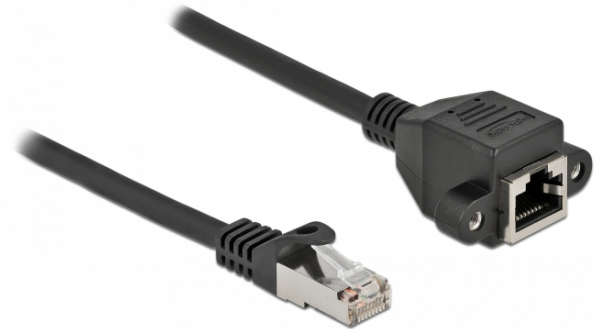

Delock Καλώδιο Επέκτασης Δικτύου S/FTP RJ45 αρσενικό προς RJ45 θηλυκό Cat.6A 1 m μαύρο

Περιγραφή

Αυτό το καλώδιο δικτύου της Delock μπορεί να χρησιμοποιηθεί για την επέκταση και τη σύνδεση διαφόρων συσκευών. Η βιδωτή υποδοχή RJ45 μπορεί να προσκολληθεί, π.χ σε έναν βραχίονα υποδοχής ή σε ένα περίβλημα με την κατάλληλη εγκοπή.

**1 m**

Χαρακτηριστικά

- Συνδετήρας:
1 x αρσενικό RJ45 >
1 x RJ45 θηλυκό, με παξιμάδια
- Προδιαγραφές Cat.6A
- Θωρακισμένο (S/FTP)
- LSZH (δεν περιέχει αλογόνο)
- Απόσταση βίδας: περίπου 27,8 χιλ.
- Μετρητής καλωδίου: 26 AWG
- Μήκος συμπεριλ. συνδέσμου: περ. 1 m
- Χρώμα: μαύρο
- Υλικό: PVC

Απαιτήσεις συστήματος

- Ελεύθερη θύρα RJ45

Περιεχόμενα συσκευασίας

- Καλώδιο επέκτασης
- 2 x βίδες M3

Αρ. προϊόντος 87001

EAN: 4043619870011

Χώρα προέλευσης: China

Συσκευασία: Τσαντάκι με φερμουάρ

Εικόνες

General	
Προδιαγραφές:	Cat. 6A
Interface	
Συνδετήρας 1:	1 x RJ45 male
Συνδετήρας 2:	1 x RJ45 θηλυκό, με παξιμάδια
Physical characteristics	
Υλικό:	PVC
Shielding:	S/FTP
Μήκος:	1 m
Χρώμα:	μαύρο