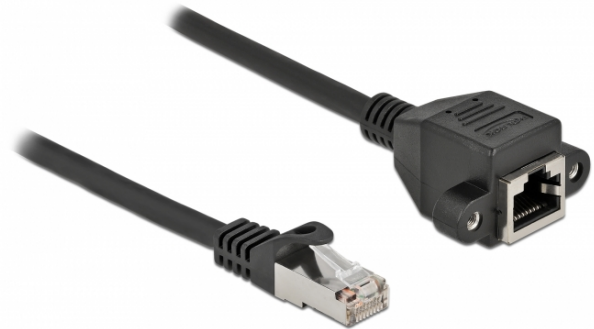

# Delock Cable de extensión de red S/FTP RJ45 macho a RJ45 hembra Cat.6A 1 m negro

## Descripción

Este cable de red de Delock puede utilizarse para ampliar y conectar varios dispositivos. El conector RJ45 atornillable puede fijarse, por ejemplo, a un soporte de ranura o a una carcasa con un recorte adecuado.

## Especificación técnica

- Conectores:
  - 1 x RJ45 macho >
  - 1 x RJ45 hembra con tuercas
- Especificación Cat.6A
- Apantallado (S/FTP)
- LSZH (sin halógenos)
- Distancia del tornillo: aprox. 27,8 mm
- Valor normalizado del cable: 26 AWG
- Longitud incluido conectores: aprox. 1 m
- Color: negro
- Material: PVC

## Image

General	
Especificación técnica:	Cat. 6A
Interface	
Conector 1:	1 x RJ45 male
Conector 2 :	1 x RJ45 hembra con tuercas
Physical characteristics	
Material:	PVC
Shielding:	S/FTP
Longitud:	1 m
Color:	negro