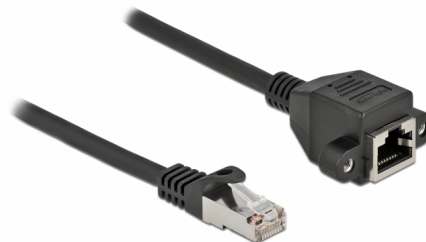

# Delock Καλώδιο Επέκτασης Δικτύου S/FTP RJ45 αρσενικό προς RJ45 θηλυκό Cat.6A 50 εκ. μαύρο

## Περιγραφή

Αυτό το καλώδιο δικτύου της Delock μπορεί να χρησιμοποιηθεί για την επέκταση και τη σύνδεση διαφόρων συσκευών. Η βιδωτή υποδοχή RJ45 μπορεί να προσκολληθεί, π.χ σε έναν βραχίονα υποδοχής ή σε ένα περίβλημα με την κατάλληλη εγκοπή.

## Χαρακτηριστικά

- Συνδετήρας:
  - 1 x αρσενικό RJ45 >
  - 1 x RJ45 θηλυκό, με παξιμάδια
- Προδιαγραφές Cat.6A
- Θωρακισμένο (S/FTP)
- LSZH (δεν περιέχει αλογόνο)
- Απόσταση βίδας: περίπου 27,8 χιλ.
- Μετρητής καλωδίου: 26 AWG
- Μήκος συμπεριλ. συνδέσμου: περ. 50 cm
- Χρώμα: μαύρο
- Υλικό: PVC

## Interface

Συνδετήρας 1:	1 x αρσενικό RJ45
Συνδετήρας 2:	1 x RJ45 θηλυκό, με παξιμάδια