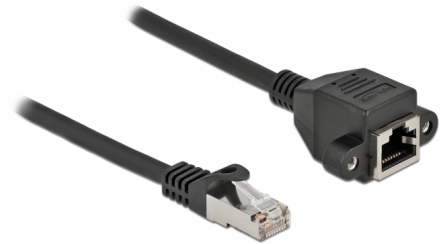

Delock Cable de extensión de red S/FTP RJ45 macho a RJ45 hembra Cat.6A 50 cm negro

Descripción

Este cable de red de Delock puede utilizarse para ampliar y conectar varios dispositivos. El conector RJ45 atornillable puede fijarse, por ejemplo, a un soporte de ranura o a una carcasa con un recorte adecuado.

50 cm

Número de elemento 86999

EAN: 4043619869992

Pais de origen: China

Paquete: Bolsa de plástico con cremallera

Especificación técnica

- Conectores:
 - 1 x RJ45 macho >
 - 1 x RJ45 hembra con tuercas
- Especificación Cat.6A
- Apantallado (S/FTP)
- LSZH (sin halógenos)
- Distancia del tornillo: aprox. 27,8 mm
- Valor normalizado del cable: 26 AWG
- Longitud incluido conectores: aprox. 50 cm
- Color: negro
- Material: PVC

Requisitos del sistema

- Un puerto RJ45 disponible

Contenido del paquete

- Cable de extensión
- 2 x tornillo M3

Image

General

Especificación técnica:	Cat. 6A
-------------------------	---------

Interface

Conector 1:	1 x RJ45 macho
Conector 2 :	1 x RJ45 hembra con tuercas

Physical characteristics

Material:	PVC
Shielding:	S/FTP
Color:	negro