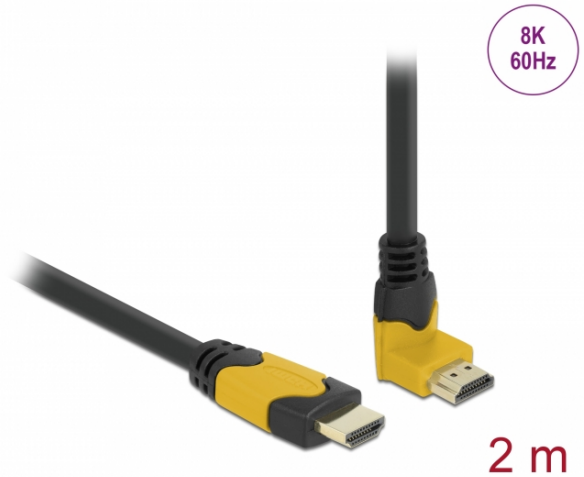

Delock High Speed HDMI Kabel Stecker gerade zu Stecker 90° oben gewinkelt 48 Gbps 8K 60 Hz 2 m

Kurzbeschreibung

Dieses hochwertige High Speed HDMI Kabel von Delock dient der Verbindung zwischen Geräten mit HDMI Schnittstelle, wie z. B. Fernsehgeräten, Blu-ray Playern, Bildschirmen oder Beamern. Durch die Unterstützung einer maximalen Bandbreite von 48 Gbps können Inhalte mit einer Auflösung bis zu **8K Ultra HD** (7680 x 4320 @ 60 Hz) wiedergegeben werden.

Dynamic HDR und Dolby® Vision Unterstützung

Durch die Unterstützung von Dynamic HDR und Dolby® Vision eignet sich das Kabel besonders gut für den Einsatz im Heimkino und Gaming Bereich. Farben werden realitätsgetreu mit beeindruckender Tiefe dargestellt, die Helligkeit und der Kontrast des Bildes werden optimal wiedergegeben.

Spezifikation

- Anschlüsse:
 - 1 x HDMI Stecker >
 - 1 x HDMI Stecker gewinkelt
- High Speed HDMI Spezifikation
- Abwärtskompatibel zu High Speed HDMI with Ethernet
- Drahtquerschnitt: 28 AWG
- Kabeldurchmesser: ca. 7,3 mm
- Kontakte goldbeschichtet
- Konnektorveredelung: goldbeschichtet
- Übertragung von Audio- und Videosignalen
- Datentransferrate bis zu 48 Gbps
- Auflösung bis zu:
 - 7680 x 4320 @ 60 Hz
 - 5120 x 2880 @ 120 Hz
 - 3840 x 2160 @ 240 Hz
 (abhängig vom System und der angeschlossenen Hardware)
- 3D Unterstützung: bis zu 3840 x 2160 @ 120 Hz
(abhängig vom System und der angeschlossenen Hardware)
- Unterstützt das 21:9 Kino Bildformat
- Unterstützt 1080p HFR (High Frame Rate) 3D
- Unterstützt Farbsampling in den Formaten 4:4:4, 4:2:2 und 4:2:0
- Unterstützt Display Stream Compression 1.2 (DSC)
- Unterstützt Dolby® Vision
- Unterstützt Dynamic HDR
- Unterstützt HDCP 1.4 und 2.2
- Unterstützt Game Mode VRR
- Unterstützt eARC
- Bis zu 32 Audio Kanäle für Lautsprecher
- Bis zu 1536 kHz Audio Abtastrate
- Unterstützt Dolby® TrueHD und DTS-HD Master Audio™
- Unterstützt die dynamische Anpassung der Lippsynchronität bei Bild-/ Tonverzögerungen
- Unterstützt CEC 2.0 Steuerbefehle