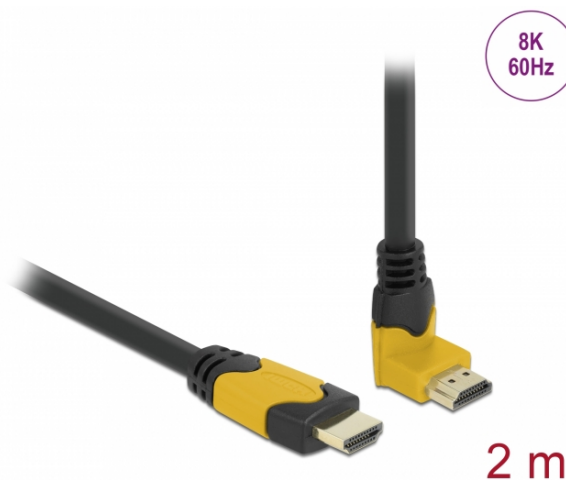

Dokonalý zvuk s podporou eARC

Kabel Delock HDMI podporuje vylepšený ARC (eARC). To umožňuje připojení HDMI zařízení, jako například přehrávačů Blu-ray, přímo k TV. Nekomprimované zvukové signály jsou poté přímo a beze ztrát přenášeny zpětným audio kanálem do připojeného zvukového systému.

Specifikace

- Konektor:
  - 1 x HDMI samec >
  - 1 x HDMI samec pravouhlý
- High Speed HDMI specifikace
- Zpětně kompatibilní s High Speed HDMI with Ethernet
- Průřez kabelu: 28 AWG
- Průměr kabelu: cca. 7,3 mm
- Pozlacené kontakty
- Povrchová úprava konektoru: pozlacené
- Přenos audio a video signálu
- Rychlost přenosu dat až 48 Gbps
- Rozlišení až:
  - 7680 x 4320 @ 60 Hz
  - 5120 x 2880 @ 120 Hz
  - 3840 x 2160 @ 240 Hz(v závislosti na systému a připojeném hardware)
- 3D podpora: až do 3840 x 2160 @ 120 Hz (v závislosti na systému a připojeném hardware)
- Podporuje poměr stran cinema 21:9
- Podporuje 1080p HFR (High Frame Rate) 3D
- Podporuje vzorkování barev ve formátu 4:4:4, 4:2:2 a 4:2:0
- Podporuje Display Stream Compression 1.2 (DSC)
- Podporuje Dolby® Vision
- Podporuje Dynamic HDR
- Podporuje HDCP 1.4 a 2.2
- Podporuje Game Mode VRR
- Podporuje eARC
- Až 32 audio kanálů pro reproduktory
- Audio vzorkovací frekvence až do 1536 kHz
- Vyhovuje Dolby® TrueHD a DTS-HD Master Audio™
- Podporuje dynamické nastavení synchronizace zpoždění audio / video
- Podporuje řídicí povely CEC 2.0
- Barva: žlutá / černá
- Délka včetně konektorů cca. 2 m

2 m

Číslo produktu 86989

EAN: 4043619869893

Země původu: China

Balení: Kartonová krabice