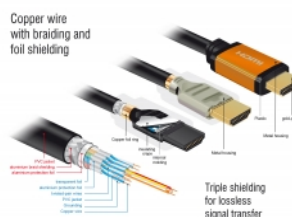

- Culoare: negru / aur
- Lungimea incl. conectori (L): aprox. 3 m

Cerinte de sistem

- O interfață HDMI liberă

Pachetul contine

- Cablu High Speed HDMI

Imagini