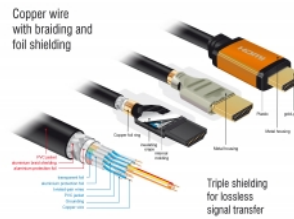

- Obsługuje polecenia sterowania CEC 2.0
- Kolor: czarny / złoty
- Długość ze złączami (L): ok. 3 m

Wymagania systemowe

- Wolny interfejs HDMI

Zawartość opakowania

- Przewód HDMI o dużej szybkości transmisji

Zdjęcia