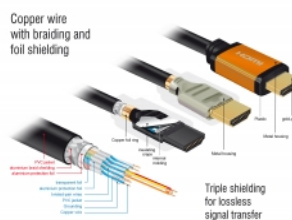

- Supporta i comandi di controllo CEC 2.0
- Colore: nero / oro
- Lunghezza con connettori (L): ca. 3 m

Requisiti di sistema

- Un'interfaccia HDMI libera

Contenuto della confezione

- Cavo HDMI ad alta velocità

Immagini